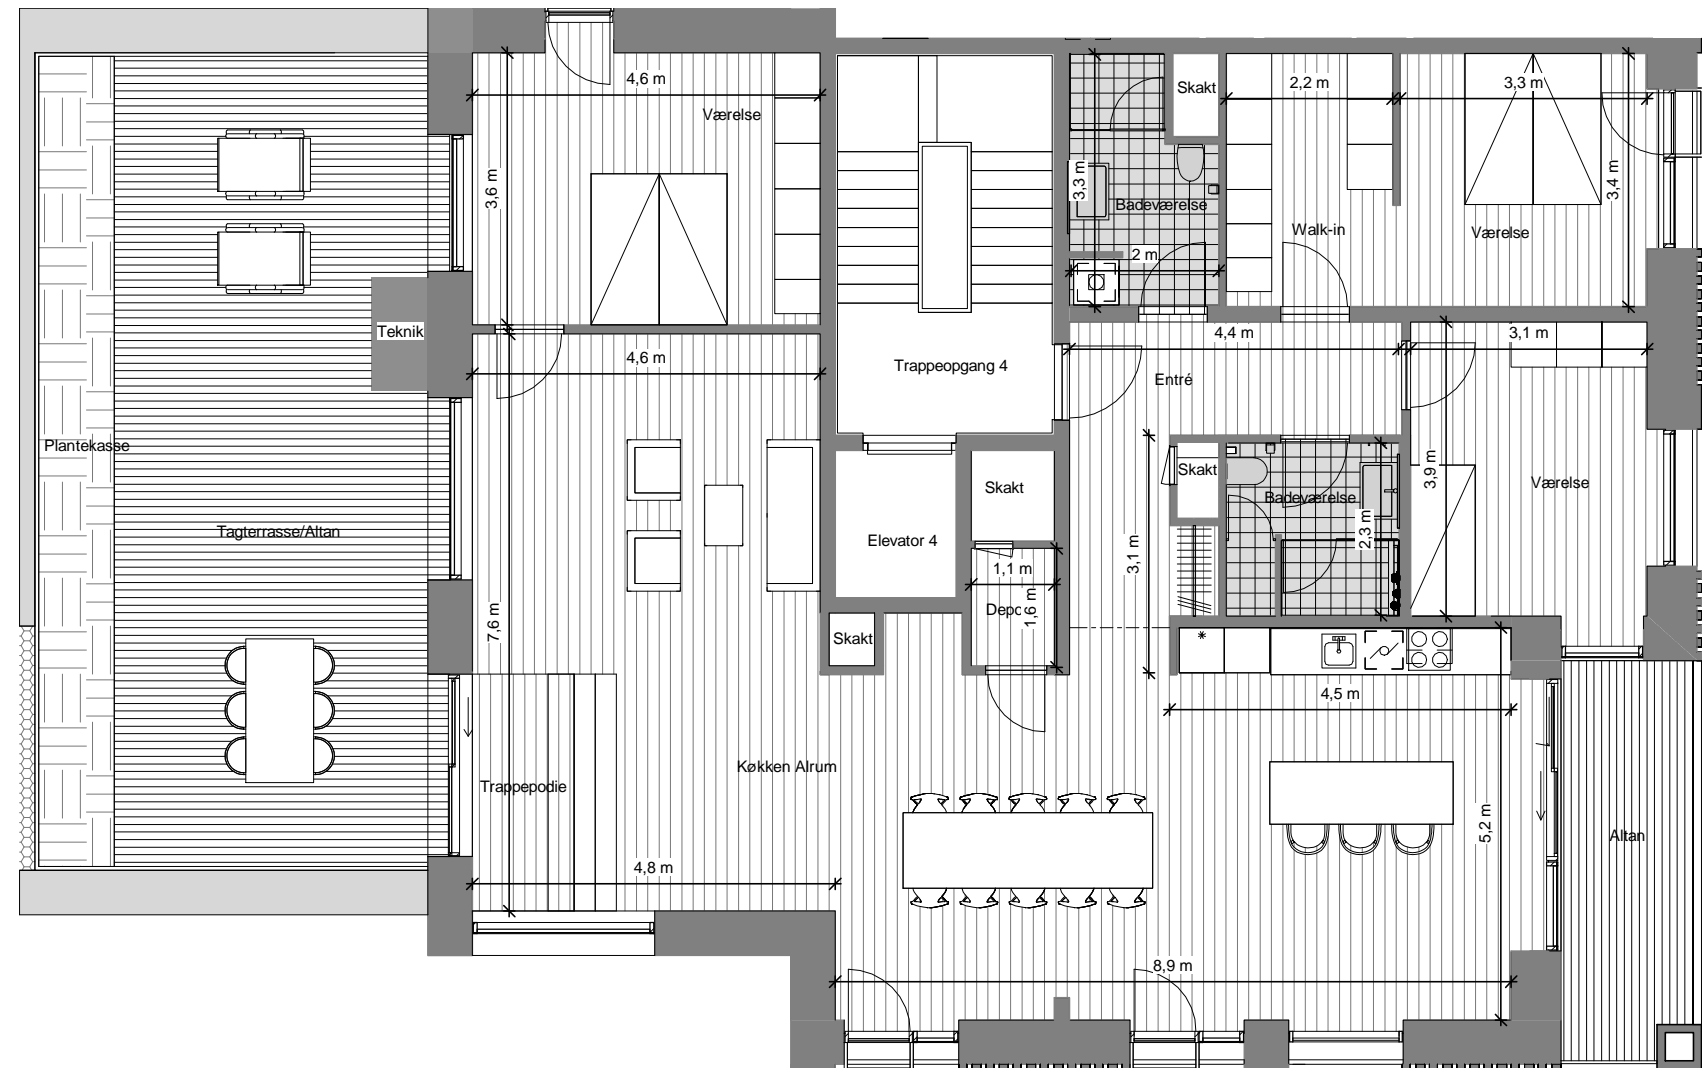

Tallinngade 8, 5.
Lejlighedsnummer 46

Terrasse	58	m ²
Altan	10	m ²
BBR	203	m ²
Tinglyst areal	189	m ²

Signaturforklaring

	Køle-fryseskab, integreret		Vaskesøjle
	Overskab		Optionsvæg
	Opvaskemaskine, integreret		Teknikdør
	Kogeplader / Indbygningsovn 600x600		Skydedør
	Nedhængt loft		Alm. skabe
	Dobbelthøjt		

Note:

Den viste møblering inde og ude samt stiplede skabe medfølger ikke. De angivne mål er angivet med én decimal og er derfor kun vejledende og uden ansvar for sælger og mægler, idet der henvises til købsaftalens bestemmelser og Dansk Ejendomsmæglerforenings branchenorm.

Bemærk at de i plantegningen anførte mål fra væg til væg ikke tager højde for indsat inventar såsom skabe, køkkenelementer, indvendige trapper m.v.