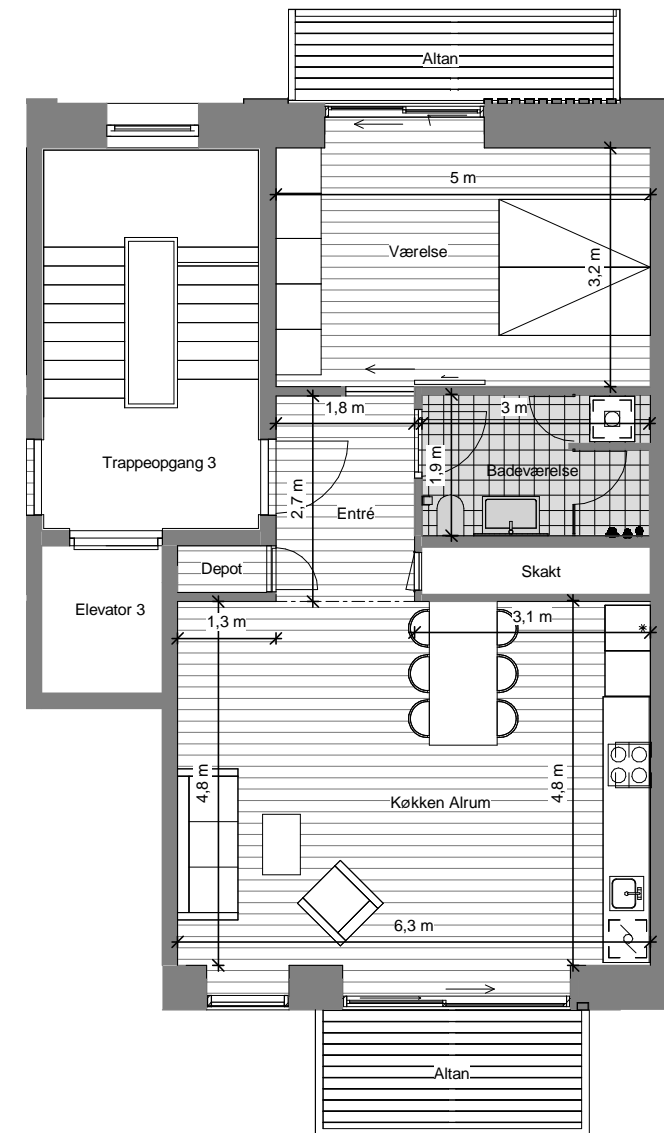

Tallinngade 6, 1. tv
Lejlighedsnummer 28

Altan	6 + 5	m ²
BBR	82	m ²
Tinglyst areal	71	m ²

Signaturforklaring

	Køle-fryseskab, integreret		Vaskesøjle
	Overskab		Optionsvæg
	Opvaskemaskine, integreret		Teknikdør
	Kogeplader / Indbygningsovn 600x600		Skydedør
	Nedhængt loft		Alm. skabe
	Dobbelthøjt		

Note:

Den viste møblering inde og ude samt stiplede skabe medfølger ikke. De angivne mål er angivet med én decimal og er derfor kun vejledende og uden ansvar for sælger og mægler, idet der henvises til købsaftalens bestemmelser og Dansk Ejendomsmæglerforenings branchenorm.

Bemærk at de i plantegningen anførte mål fra væg til væg ikke tager højde for indsat inventar såsom skabe, køkkenelementer, indvendige trapper m.v.