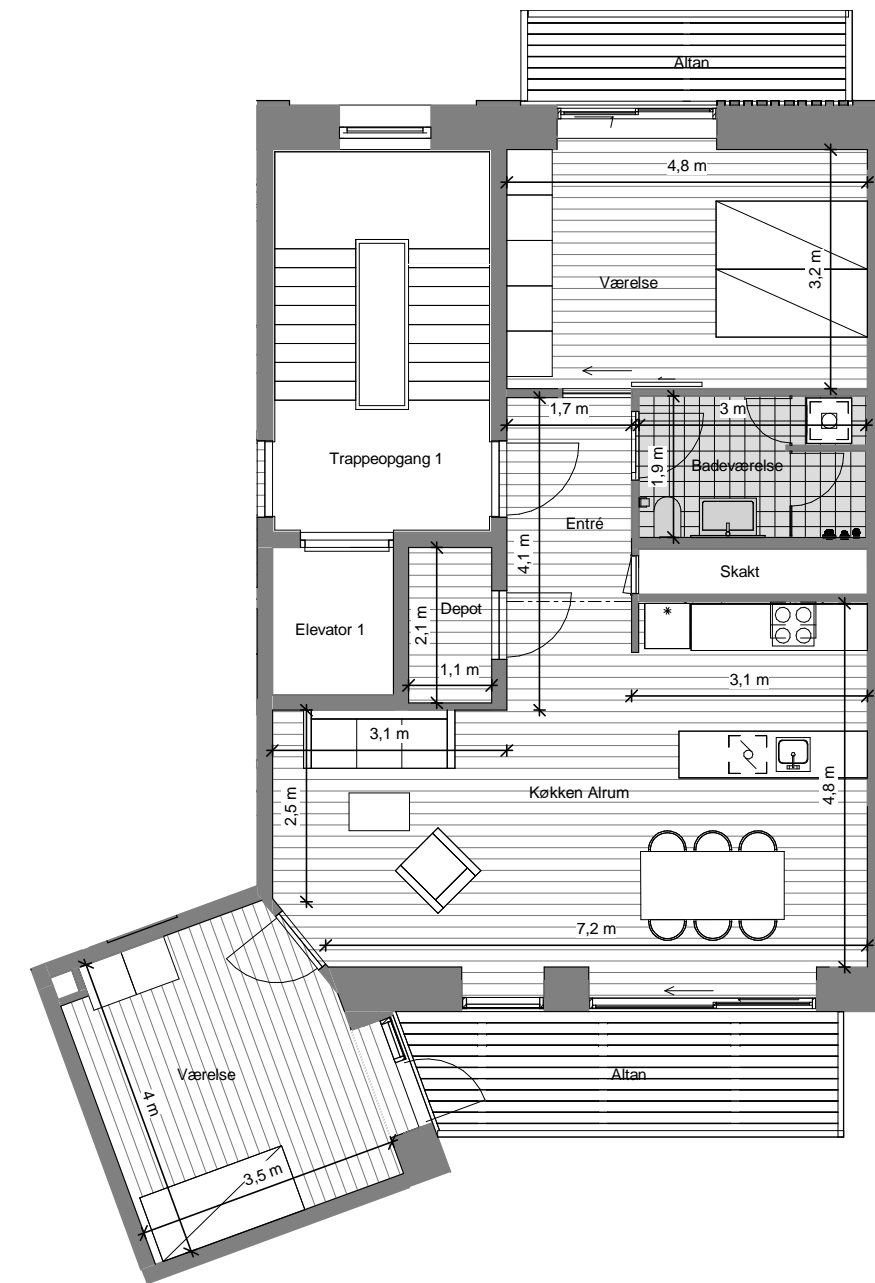

Tallinngade 2, 3. tv
Lejlighedsnummer 8

Altan	10 + 6	m ²
BBR	104	m ²
Tinglyst areal	91	m ²

Signaturforklaring

	Køle-fryseskab, integreret		Vaskesøjle
	Overskab		Optionsvæg
	Opvaskemaskine, integreret		Teknikdør
	Kogeplader / Indbygningsovn 600x600		Skydedør
	Nedhængt loft		Alm. skabe
	Dobbelthøjt		

Note:

Den viste møblering inde og ude samt stiplede skabe medfølger ikke. De angivne mål er angivet med én decimal og er derfor kun vejledende og uden ansvar for sælger og mægler, idet der henvises til købsaftalens bestemmelser og Dansk Ejendomsmæglerforenings branchenorm.

Bemærk at de i plantegningen anførte mål fra væg til væg ikke tager højde for indsat inventar såsom skabe, køkkenelementer, indvendige trapper m.v.