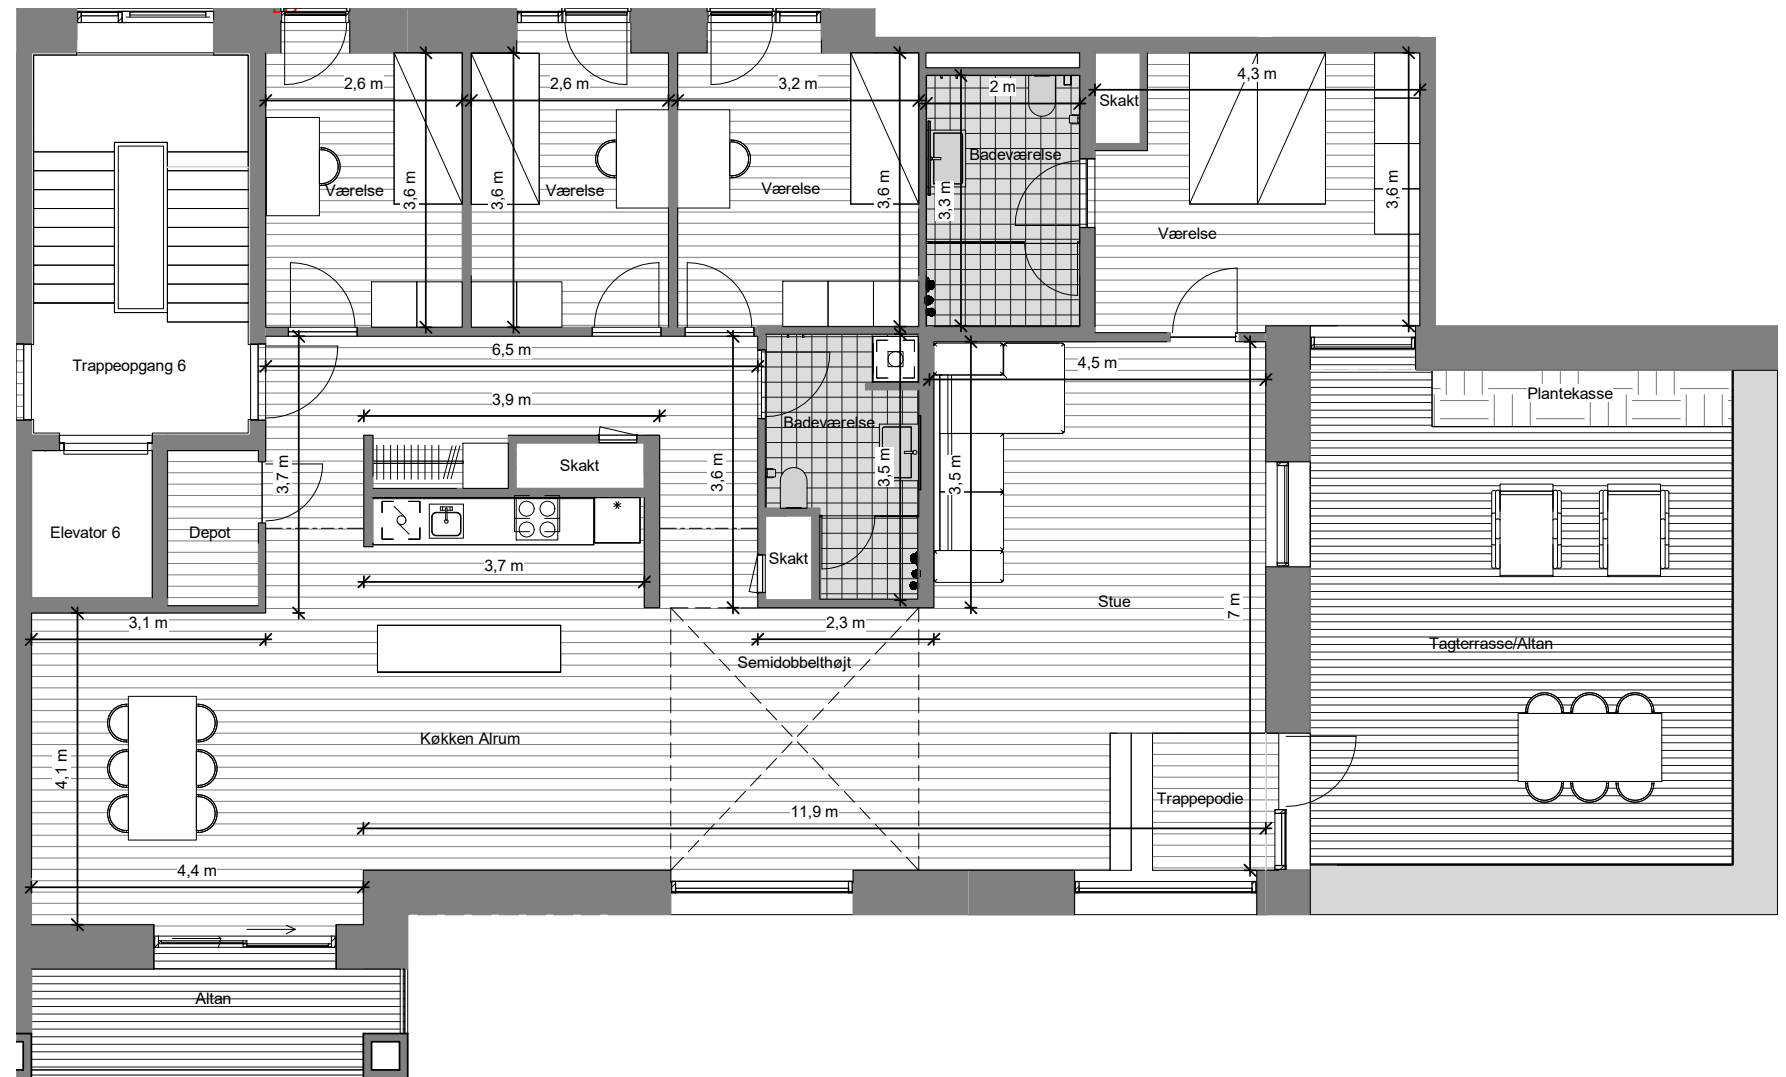

Mariehamngade 9, 3. tv  
Lejlighedsnummer 60

Terrasse	38	m <sup>2</sup>
Altan	8	m <sup>2</sup>
BBR	203	m <sup>2</sup>
Tinglyst areal	189	m <sup>2</sup>

## Signaturforklaring

	Køle-fryseskab, integreret		Vaskesøjle
	Overskab		Optionsvæg
	Opvaskemaskine, integreret		Teknikdør
	Kogeplader / Indbygningsovn 600x600		Skydedør
	Nedhængt loft		Alm. skabe
	Dobbelt højt		

## Note:

Den viste møblering inde og ude samt stiplede skabe medfølger ikke. De angivne mål er angivet med én decimal og er derfor kun vejledende og uden ansvar for sælger og mægler, idet der henvises til købsaftalens bestemmelser og Dansk Ejendomsmæglerforenings branchenorm.