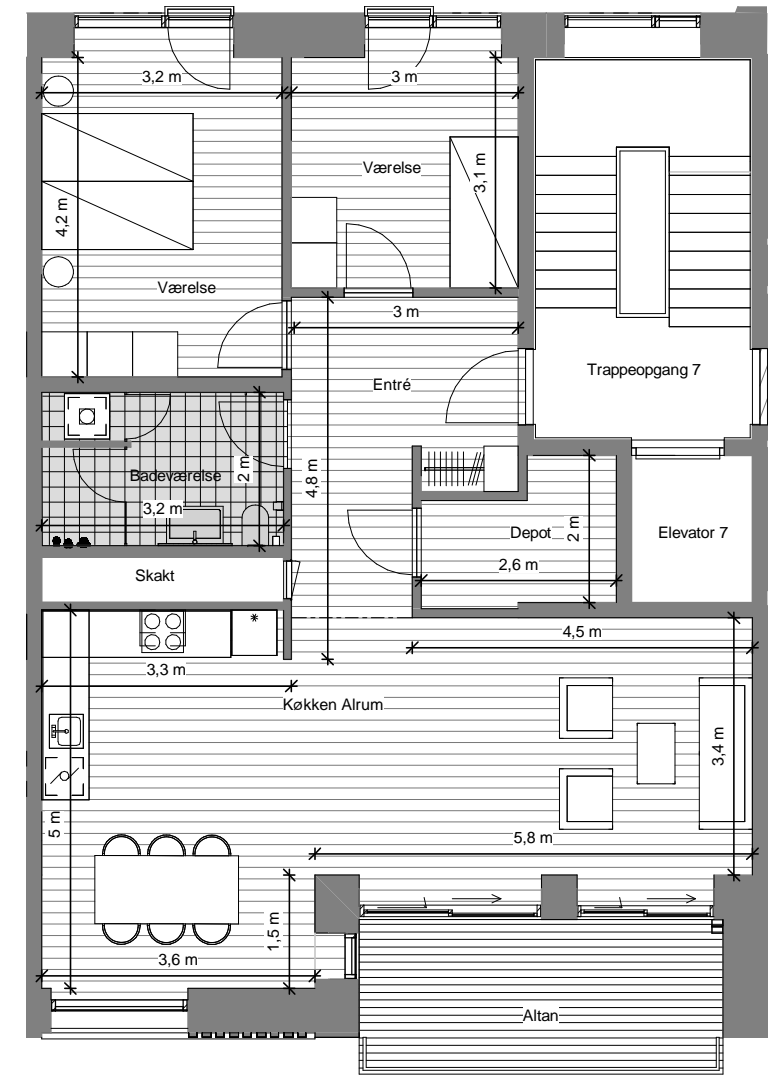

NORD Ø

Mariehamngade 5, 4. th
Lejlighedsnummer 72

Altan	10	m ²
BBR	113	m ²
Tinglyst areal	101	m ²

Signaturforklaring

	Køle-fryseskab, integreret		Vaskesøjle
	Overskab		Optionsvæg
	Opvaskemaskine, integreret		Teknikdør
	Kogeplader / Indbygningsovn 600x600		Skydedør
	Nedhængt loft		Alm. skabe
	Dobbelthøjt		

Note:

Den viste møblering inde og ude samt stiplede skabe medfølger ikke. De angivne mål er angivet med én decimal og er derfor kun vejledende og uden ansvar for sælger og mægler, idet der henvises til købsaftalens bestemmelser og Dansk Ejendomsmæglerforenings branchenorm.

Bemærk at de i plantegningen anførte mål fra væg til væg ikke tager højde for indsat inventar såsom skabe, køkkenelementer, indvendige trapper m.v.