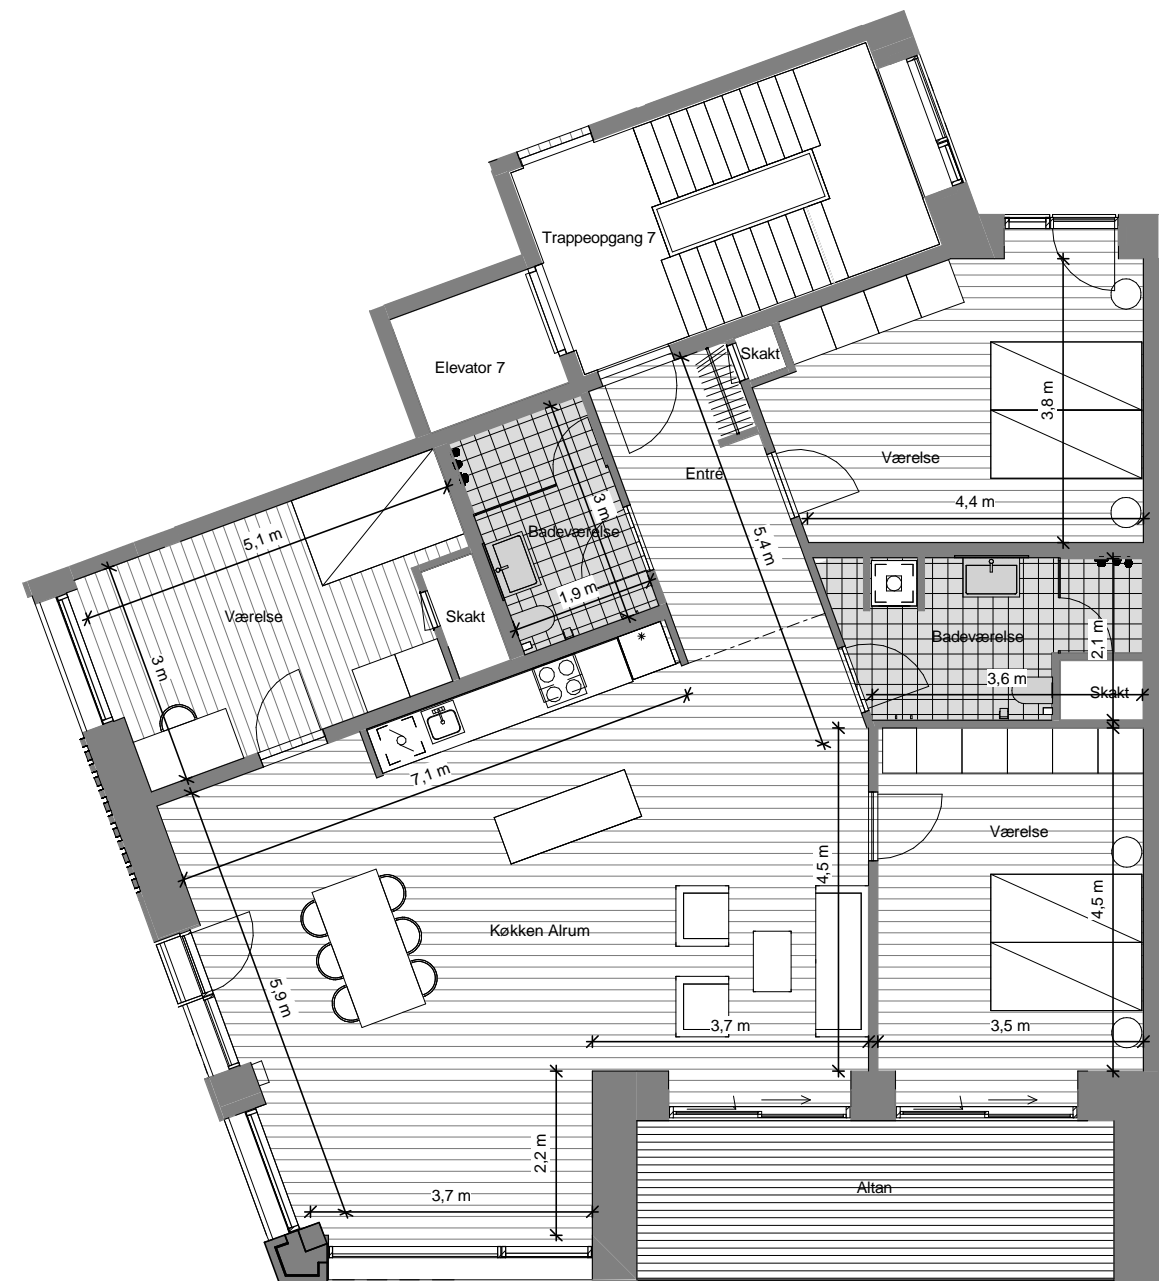

Mariehamngade 5, 3. tv
Lejlighedsnummer 69

Altan	14	m ²
BBR	157	m ²
Tinglyst areal	145	m ²

Signaturforklaring

	Køle-fryseskab, integreret		Vaskesøjle
	Overskab		Optionsvæg
	Opvaskemaskine, integreret		Teknikdør
	Kogeplader / Indbygningsovn 600x600		Skydedør
	Nedhængt loft		Alm. skabe
	Dobbelthøjt		

Note:

Den viste møblering inde og ude samt stiplede skabe medfølger ikke. De angivne mål er angivet med én decimal og er derfor kun vejledende og uden ansvar for sælger og mægler, idet der henvises til købsaftalens bestemmelser og Dansk Ejendomsmæglerforenings branchenorm.

Bemærk at de i plantegningen anførte mål fra væg til væg ikke tager højde for indsat inventar såsom skabe, køkkenelementer, indvendige trapper m.v.