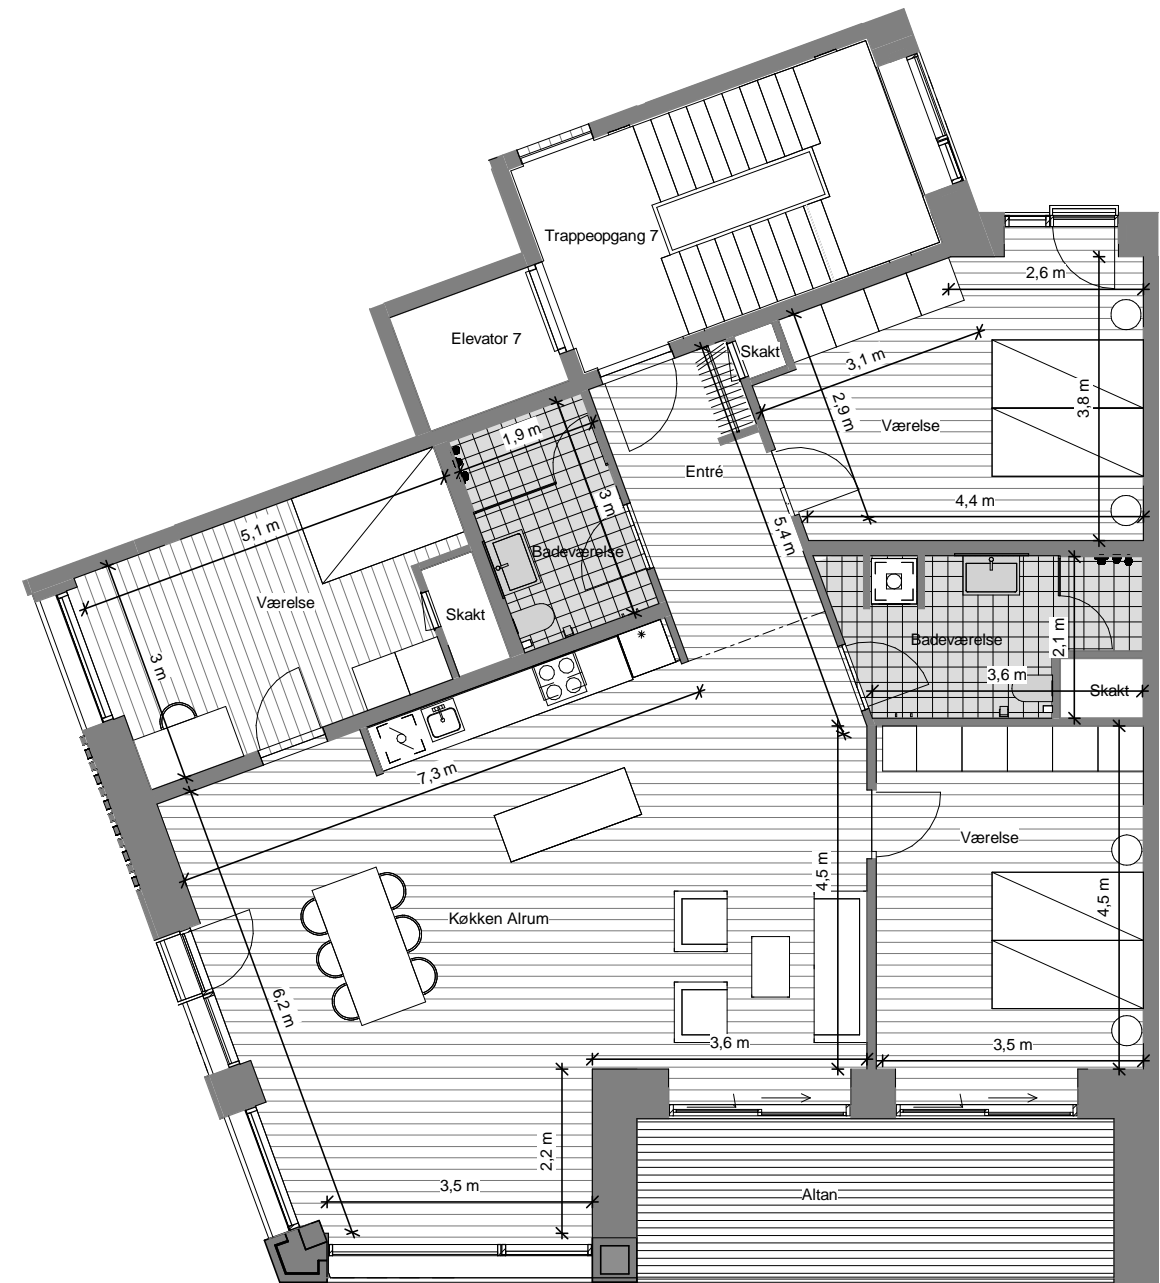

Mariehamngade 5, 2. tv
Lejligheds nr. 67

Altan	14	m ²
BBR	157	m ²
Tinglyst areal	145	m ²

Signaturforklaring

	Køle-fryseskab, integreret		Vaskesøjle
	Overskab		Optionsvæg
	Opvaskemaskine, integreret		Teknikdør
	Kogeplader / Indbygningsovn 600x600		Skydedør
	Nedhængt loft		Alm. skabe
	Dobbelthøjt		

Note:

Den viste møblering inde og ude samt stiplede skabe medfølger ikke. De angivne mål er angivet med én decimal og er derfor kun vejledende og uden ansvar for sælger og mægler, idet der henvises til købsaftalens bestemmelser og Dansk Ejendomsmæglerforenings branchenorm.

Bemærk at de i plantegningen anførte mål fra væg til væg ikke tager højde for indsat inventar såsom skabe, køkkenelementer, indvendige trapper m.v.