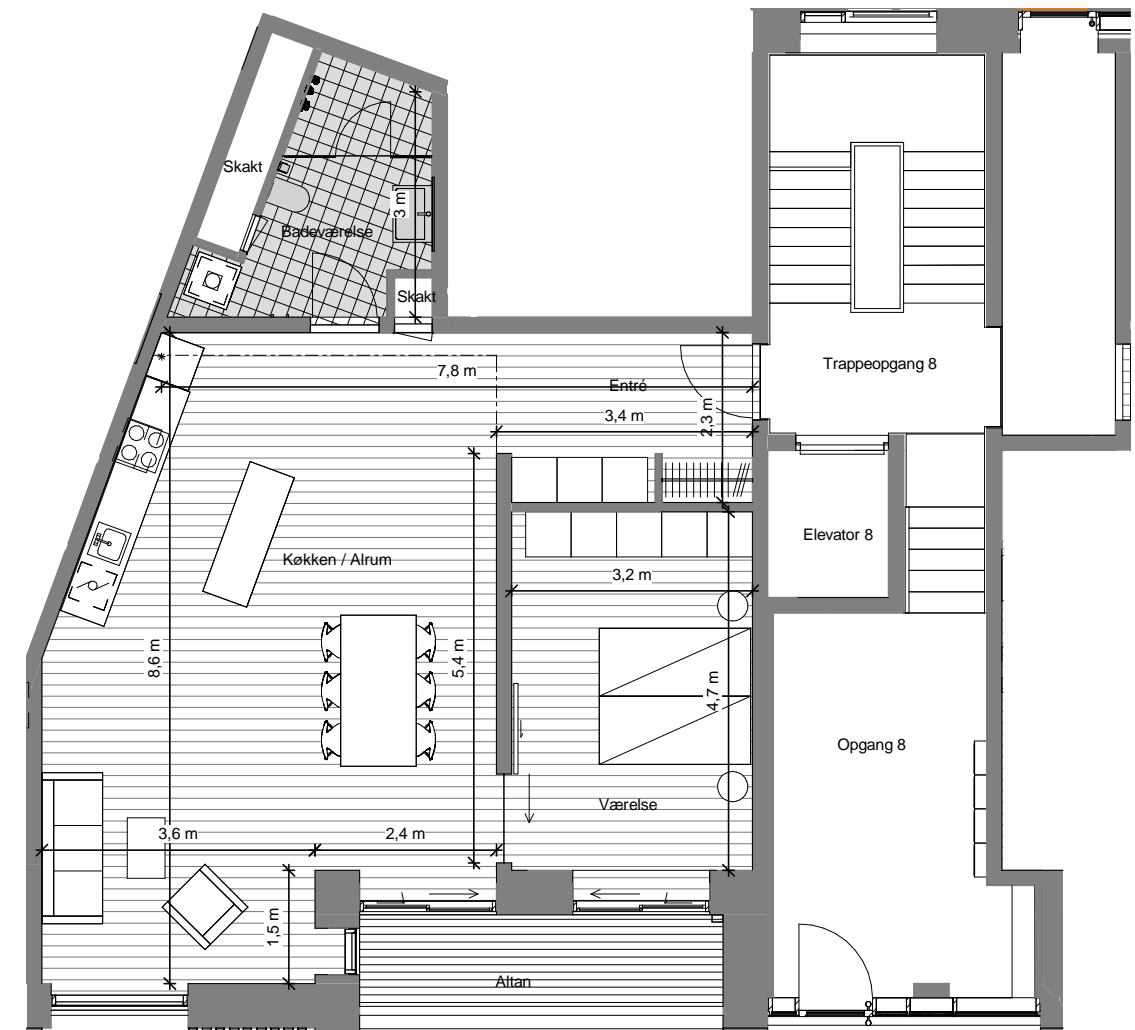

Mariehamngade 3, st. tv
Lejlighedsnummer 76

Altan	8	m ²
BBR	104	m ²
Tinglyst areal	91	m ²

Signaturforklaring

	Køle-fryseskab, integreret		Vaskesøjle
	Overskab		Optionsvæg
	Opvaskemaskine, integreret		Teknikdør
	Kogeplader / Indbygningsovn 600x600		Skydedør
	Nedhængt loft		Alm. skabe
	Dobbelthøjt		

Note:

Den viste møblering inde og ude samt stiplede skabe medfølger ikke. De angivne mål er angivet med én decimal og er derfor kun vejledende og uden ansvar for sælger og mægler, idet der henvises til købsaftalens bestemmelser og Dansk Ejendomsmæglerforenings branchenorm.

Bemærk at de i plantegningen anførte mål fra væg til væg ikke tager højde for indsat inventar såsom skabe, køkkenelementer, indvendige trapper m.v.