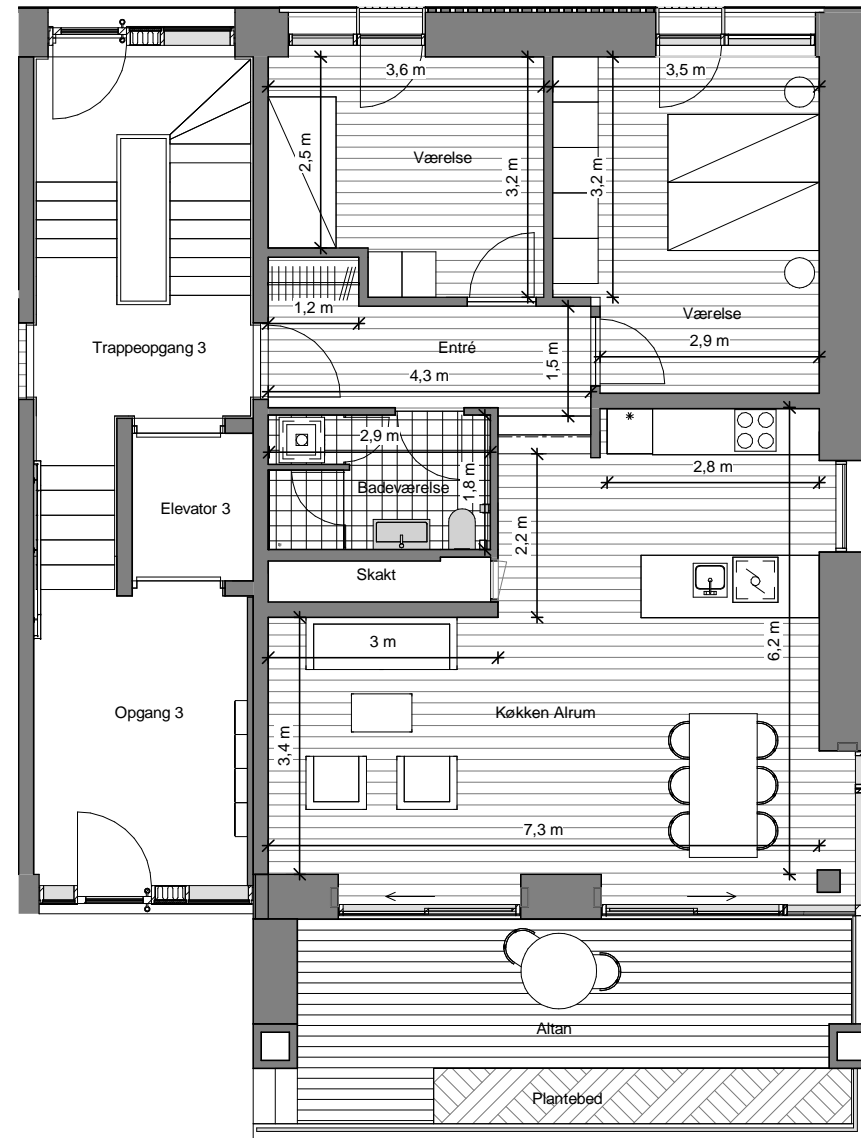

NORD Ø

Mariehamngade 17, st.th
Lejlighedsnummer 20

Altan 23 m²
BBR 108 m²
Tinglyst areal 97 m²

Signaturforklaring

	Køle-fryseskab, integreret		Vaskesøjle
	Overskab		Optionsvæg
	Opvaskemaskine, integreret		Teknikdør
	Kogeplade / Indbygningsovn 600x600		Skydedør
	Nedhængt loft		Alm. skabe
	Dobbelthøjt		

Note:
Den viste møblering inde og ude samt stiplede skabe medfølger ikke. De angivne mål er angivet med én decimal og er derfor kun vejledende og uden ansvar for sælger og mægler, idet der henvises til købsaftalens bestemmelser og Dansk Ejendomsmæglerforenings branchenorm.

Bemærk at de i plantegningen anførte mål fra væg til væg ikke tager højde for indsat inventar såsom skabe, køkkenelementer, indvendige trapper m.v.