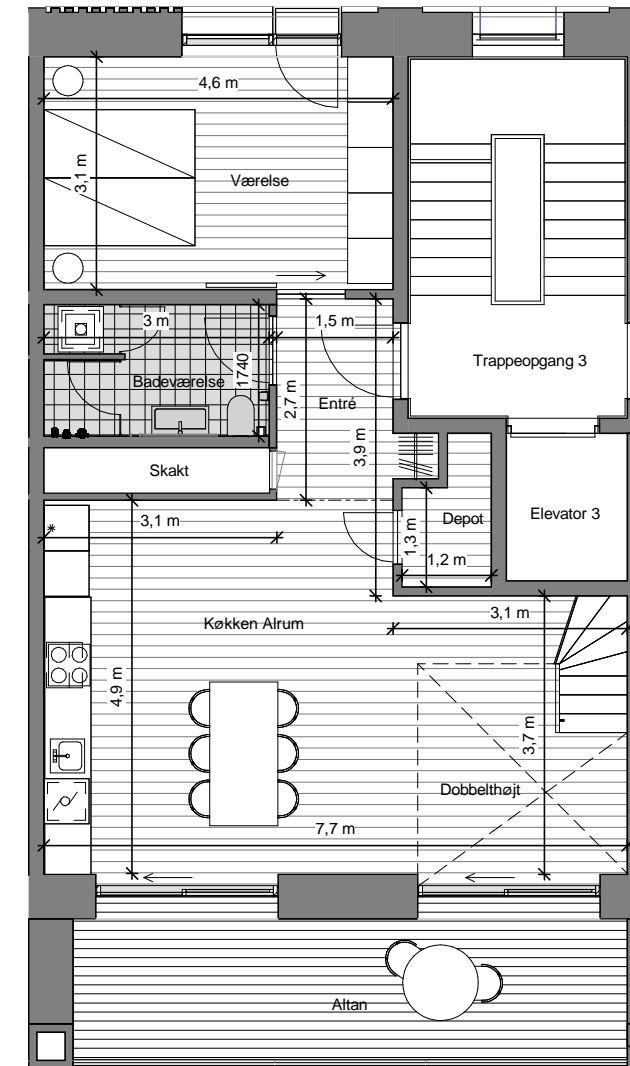

NORD Ø

Mariehamngade 17, 4. th
Lejlighedsnummer 27

Altan	17	m ²
BBR	150	m ²
Tinglyst areal	138	m ²

Signaturforklaring

	Køle-fryseskab, integreret		Vaskesøjle
	Overskab		Optionsvæg
	Opvaskemaskine, integreret		Teknikdør
	Kogeplade / Indbygningsovn 600x600		Skydedør
	Nedhængt loft		Alm. skabe
	Dobbelthøjt		

Note:
Den viste møblering inde og ude samt stiplede skabe medfølger ikke. De angivne mål er angivet med én decimal og er derfor kun vejledende og uden ansvar for sælger og mægler, idet der henvises til købsaftalens bestemmelser og Dansk Ejendomsmæglerforenings branchenorm.

Bemærk at de i plantegningen anførte mål fra væg til væg ikke tager højde for indsat inventar såsom skabe, køkkenelementer, indvendige trapper m.v.

NORD Ø

Mariehamngade 17, 4. th
Lejlighedsnummer 27

Altan	17	m ²
BBR	150	m ²
Tinglyst areal	138	m ²

Signaturforklaring

	Køle-fryseskab, integreret		Vaskesøjle
	Overskab		Optionsvæg
	Opvaskemaskine, integreret		Teknikdør
	Køgeplade / Indbygningsovn 600x600		Skydedør
	Nedhængt loft		Alm. skabe
	Dobbelthøjt		