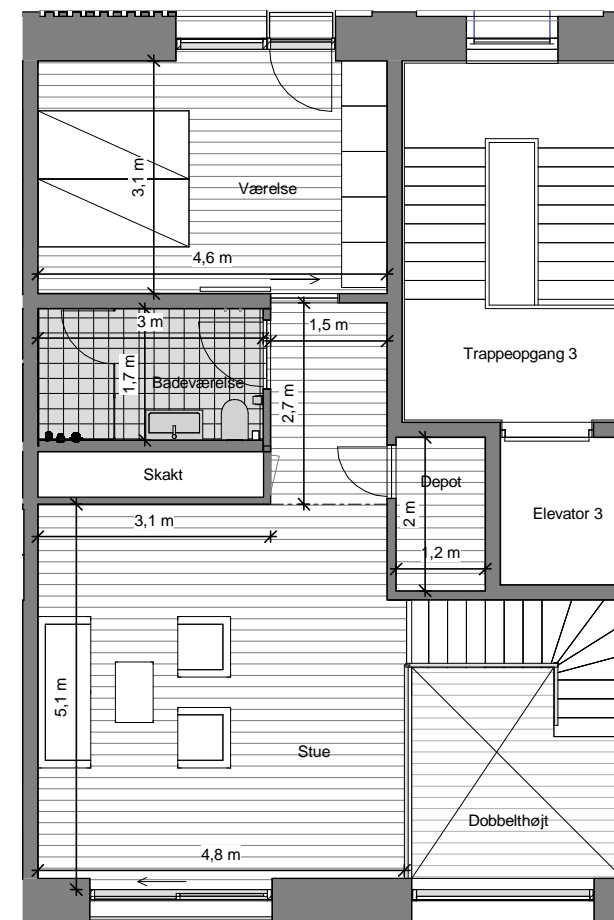

NORD Ø

Mariehamngade 17, 4. th
Lejlighedsnummer 27

Altan	17	m ²
BBR	150	m ²
Tinglyst areal	138	m ²

Signaturforklaring

	Køle-fryseskab, integreret		Vaskesøjle
	Overskab		Optionsvæg
	Opvaskemaskine, integreret		Teknikdør
	Kogeplade / Indbygningsovn 600x600		Skydedør
	Nedhængt loft		Alm. skabe
	Dobbelthøjt		

Note:
Den viste møblering inde og ude samt stiplede skabe medfølger ikke. De angivne mål er angivet med én decimal og er derfor kun vejledende og uden ansvar for sælger og mægler, idet der henvises til købsaftalens bestemmelser og Dansk Ejendomsmæglerforenings branchenorm.

Bemærk at de i plantegningen anførte mål fra væg til væg ikke tager højde for indsat inventar såsom skabe, køkkenelementer, indvendige trapper m.v.

NORD Ø

Mariehamngade 17, 4. th
Lejlighedsnummer 27

Altan	17	m ²
BBR	150	m ²
Tinglyst areal	138	m ²

Signaturforklaring

	Køle-fryseskab, integreret		Vaskesøjle
	Overskab		Optionsvæg
	Opvaskemaskine, integreret		Teknikdør
	Køgeplade / Indbygningsovn 600x600		Skydedør
	Nedhængt loft		Alm. skabe
	Dobbelthøjt		