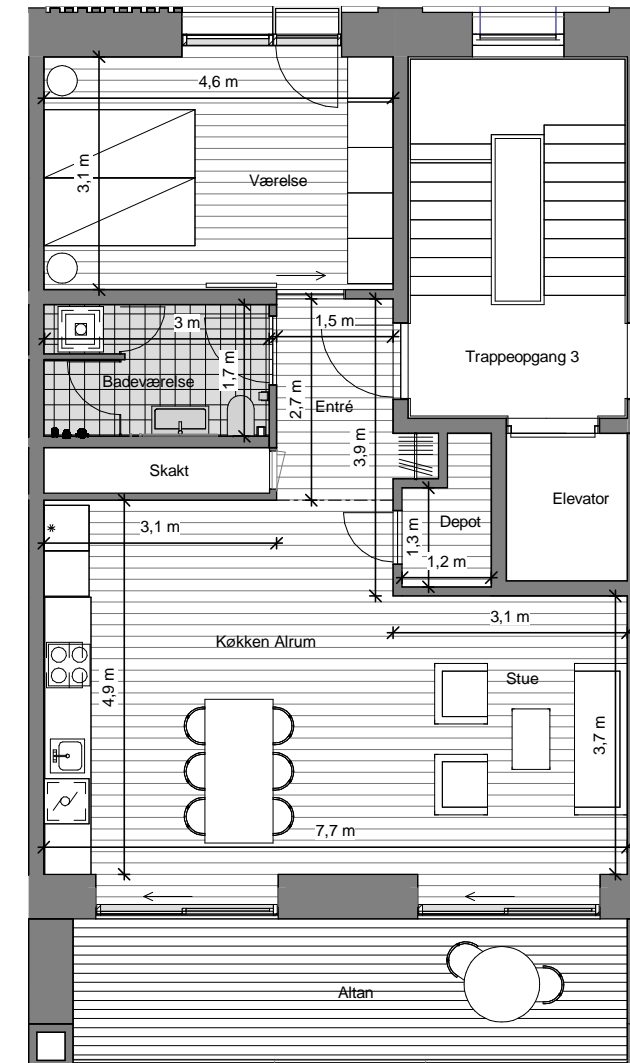

NORD Ø

Mariehamngade 17, 2. th
Lejlighedsnummer 23

Altan	16	m ²
BBR	86	m ²
Tinglyst areal	75	m ²

Signaturforklaring

	Køle-fryseskab, integreret		Vaskesøjle
	Overskab		Optionsvæg
	Opvaskemaskine, integreret		Teknikdør
	Kogeplade / Indbygningsovn 600x600		Skydedør
	Nedhængt loft		Alm. skabe
	Dobbelthøjt		

Note:
Den viste møblering inde og ude samt stiplede skabe medfølger ikke. De angivne mål er angivet med én decimal og er derfor kun vejledende og uden ansvar for sælger og mægler, idet der henvises til købsaftalens bestemmelser og Dansk Ejendomsmæglerforenings branchenorm.

Bemærk at de i plantegningen anførte mål fra væg til væg ikke tager højde for indsat inventar såsom skabe, køkkenelementer, indvendige trapper m.v.