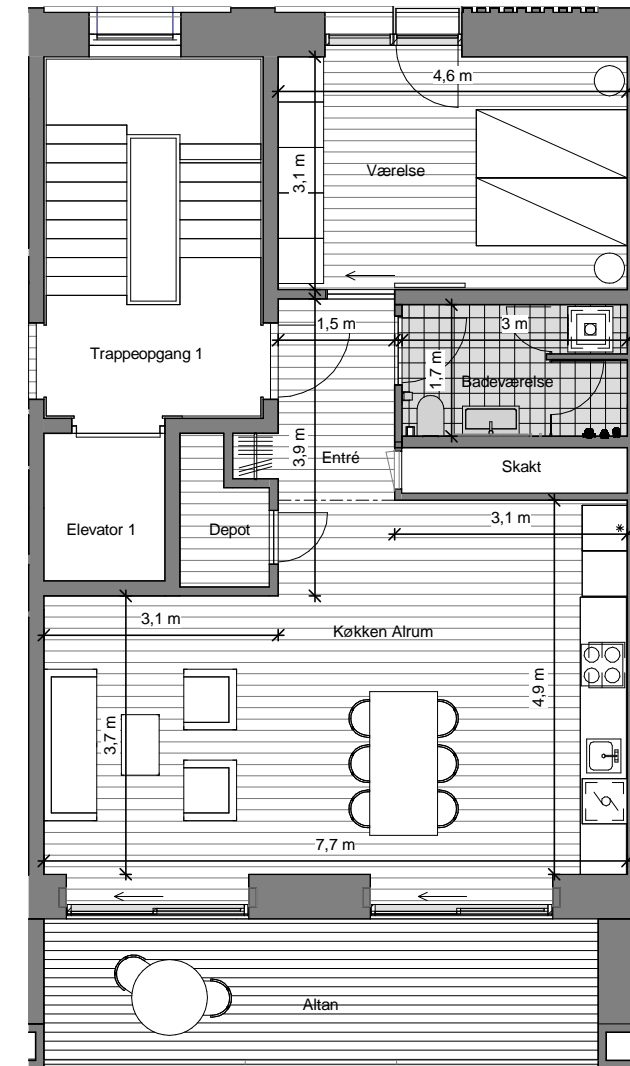

NORD Ø

Mariehamngade 13, 1. tv
Lejlighedsnummer 4

Altan	15	m ²
BBR	88	m ²
Tinglyst areal	75	m ²

Signaturforklaring

	Køle-fryseskab, integreret		Vaskesøjle
	Overskab		Optionsvæg
	Opvaskemaskine, integreret		Teknikdør
	Kogeplade / Indbygningsovn 600x600		Skydedør
	Nedhængt loft		Alm. skabe
	Dobbelthøjt		

Note:
Den viste møblering inde og ude samt stiplede skabe medfølger ikke. De angivne mål er angivet med én decimal og er derfor kun vejledende og uden ansvar for sælger og mægler, idet der henvises til købsaftalens bestemmelser og Dansk Ejendomsmæglerforenings branchenorm.

Bemærk at de i plantegningen anførte mål fra væg til væg ikke tager højde for indsat inventar såsom skabe, køkkenelementer, indvendige trapper m.v.