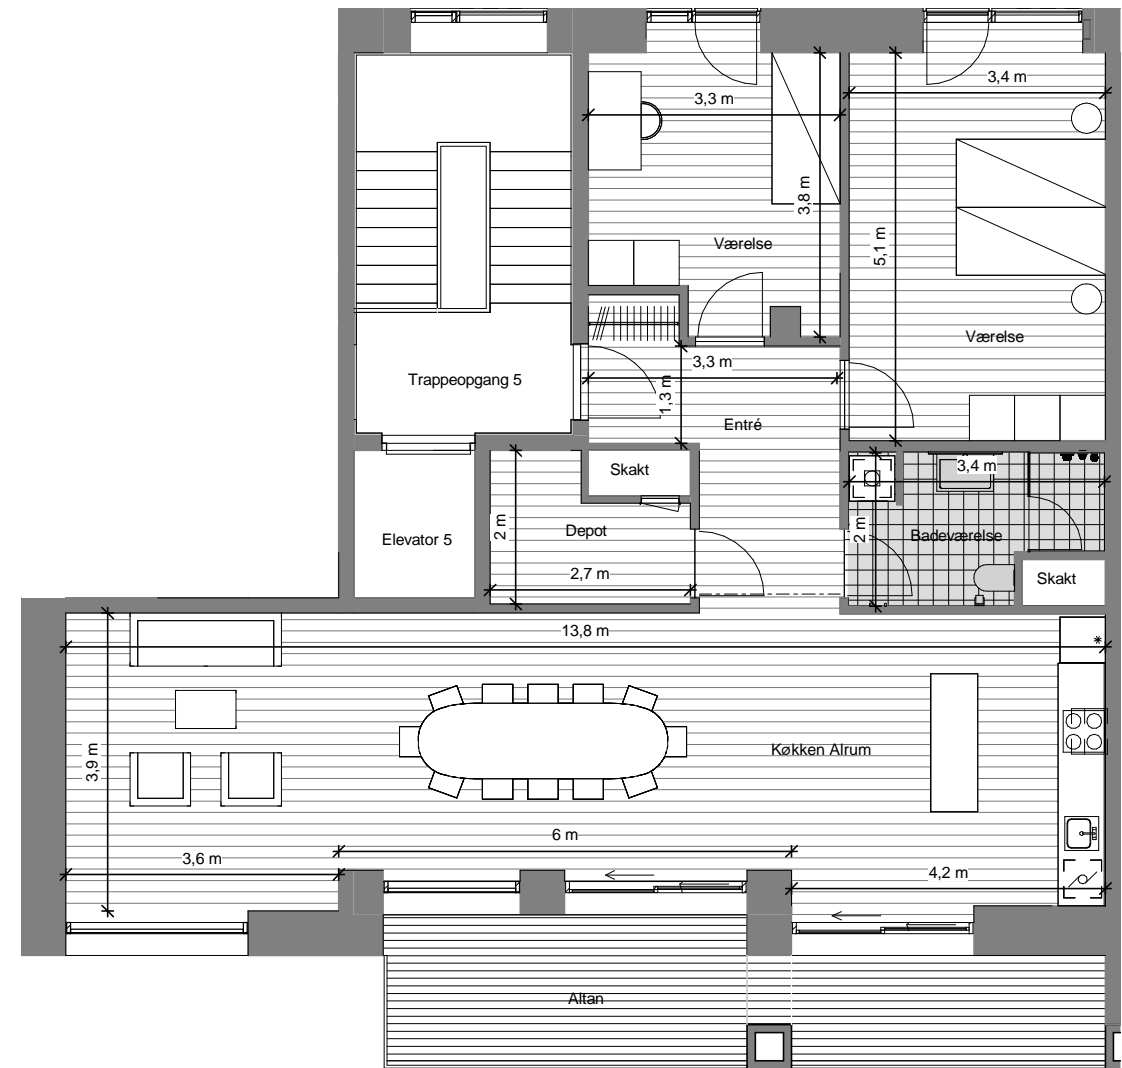

NORD Ø

Klaipedagade 1, 3.
Lejlighedsnummer 53

Altan	19	m ²
BBR	136	m ²
Tinglyst areal	121	m ²

Signaturforklaring

	Køle-fryseskab, integreret		Vaskesøjle
	Overskab		Optionsvæg
	Opvaskemaskine, integreret		Teknikdør
	Kogeplader / Indbygningsovn 600x600		Skydedør
	Nedhængt loft		Alm. skabe
	Dobbelthøjt		

Note:

Den viste møblering inde og ude samt stiplede skabe medfølger ikke. De angivne mål er angivet med én decimal og er derfor kun vejledende og uden ansvar for sælger og mægler, idet der henvises til købsaftalens bestemmelser og Dansk Ejendomsmæglerforenings branchenorm.

Bemærk at de i plantegningen anførte mål fra væg til væg ikke tager højde for indsat inventar såsom skabe, køkkenelementer, indvendige trapper m.v.

**Henning
Larsen**

LÜTZAU

PFA
Mere til dig