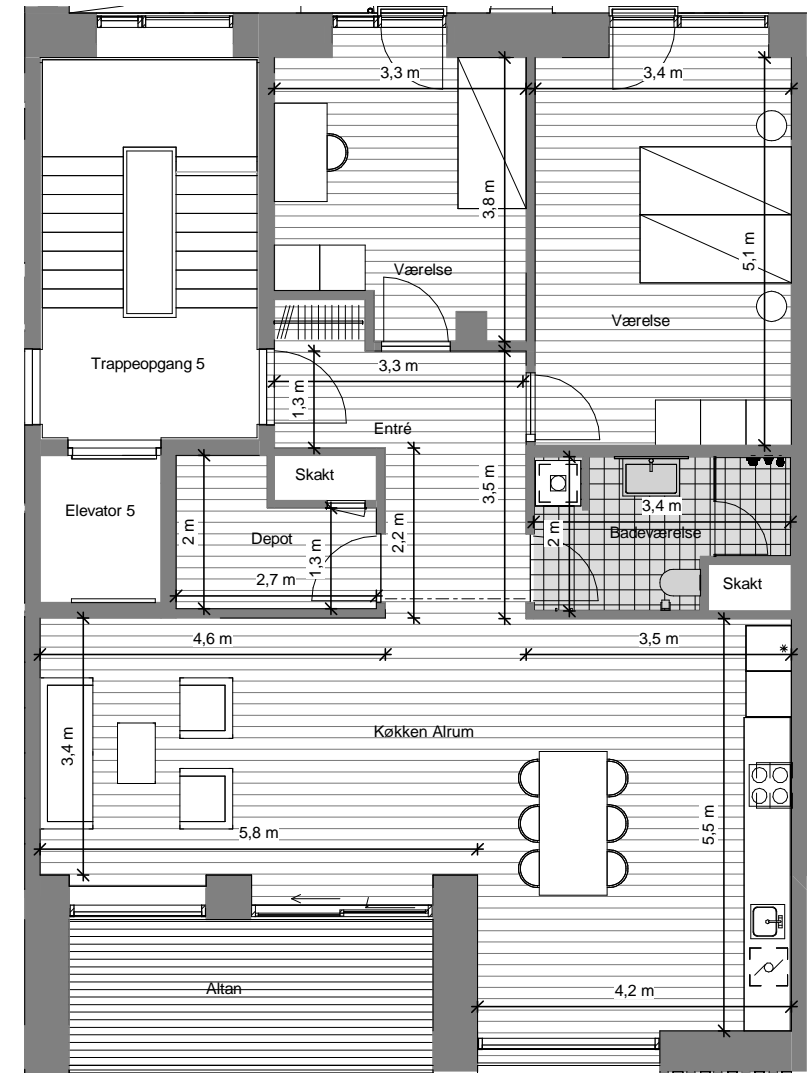

NORD Ø

Klaipedagade 1, 1. tv
Lejlighedsnummer 49

Altan	10	m ²
BBR	125	m ²
Tinglyst areal	111	m ²

Signaturforklaring

	Køle-fryseskab, integreret		Vaskesøjle
	Overskab		Optionsvæg
	Opvaskemaskine, integreret		Teknikdør
	Kogeplader / Indbygningsovn 600x600		Skydedør
	Nedhængt loft		Alm. skabe
	Dobbelthøjt		

5 meter

Henning
Larsen

LÜTZAU

PFA
Mere til dig

Note:

Den viste møblering inde og ude samt stiplede skabe medfølger ikke. De angivne mål er angivet med én decimal og er derfor kun vejledende og uden ansvar for sælger og mægler, idet der henvises til købsaftalens bestemmelser og Dansk Ejendomsmæglerforenings branchenorm.

Bemærk at de i plantegningen anførte mål fra væg til væg ikke tager højde for indsat inventar såsom skabe, køkkenelementer, indvendige trapper m.v.