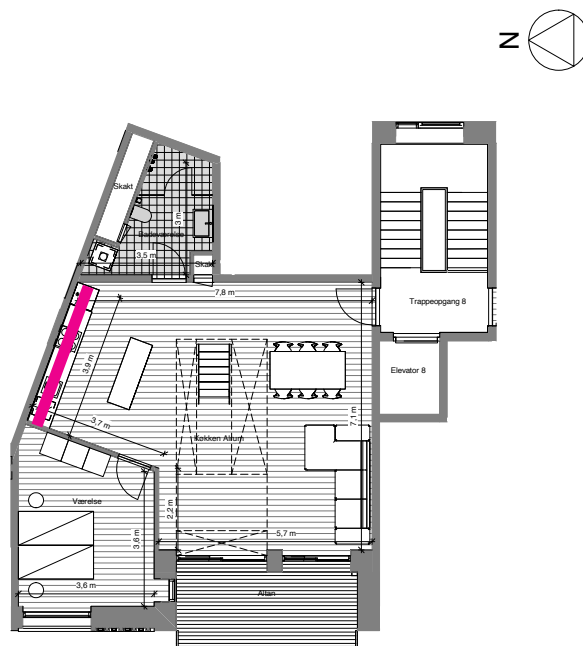

Note:

Valg

Lejlighed 86
Mariehamngade 3, 5. th

Køkkentype B

Valg:
Nordø

- Gulv: Sildebensparket
- Køkkenfronter: Steingrau
- Armaturer: stål
- Badeværelsefronter: Steingrau
- Badeværelsefliser: Gris perle
- Betjeningsplade til toilet: stål
- Garderobefronter: Steingrau

Tilkøb:

- Sort ovn
- Sort kogezone
- Quooker i rustfrit stål

Øvrigt:

- Rørkasse males Steingrau

Maling, Steingrau