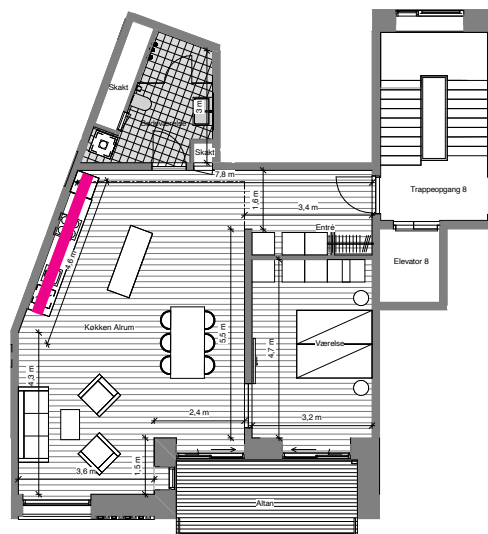

Valg

Lejlighed 84
Mariehamngade 3, 4. th

Køkkentype B

Valg:
Nordø

- Gulv: Sildebensparket
- Køkkenfronter: Kieselgrau
- Armaturer: stål
- Badeværelsefronter: Kieselgrau
- Badeværelsefliser: Gris perle
- Betjeningsplade til toilet: stål

Tilkøb:

- Sort ovn
- Sort kogezone
- Quooker i rustfrit stål

Øvrigt:

- Rørkasse males Kieselgrau

Maling, Kieselgrau