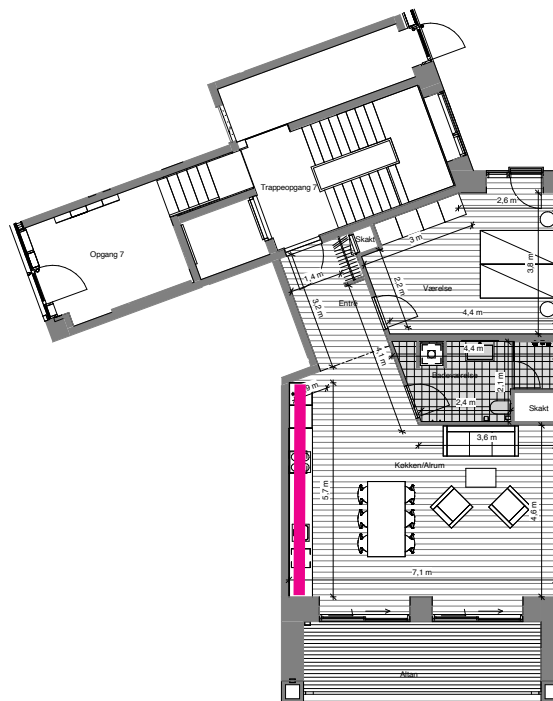

Valg

Lejlighed 63
Mariehamngade 5, st. th

Køkkentype E

Valg:
Nordø

- Gulv: Sildebensparket
- Køkkenfronter: Steingrau
- Armaturer: stål
- Badeværelsefronter: Steingrau
- Badeværelsefliser: Gris perle
- Betjeningsplade til toilet: stål

Tilkøb:

- Sort ovn
- Sort kogezone
- Quooker i rustfrit stål

Øvrigt:

- Rørkasse males Steingrau

Maling, Steingrau