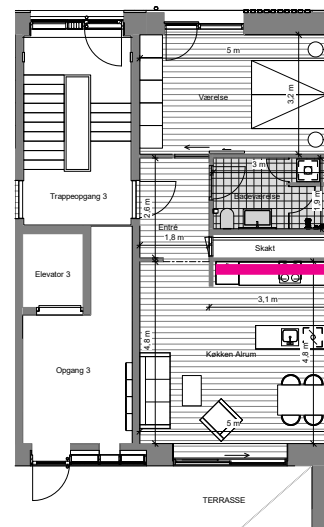

Valg

Lejlighed 26
Tallinngade 6, st. tv.

køkkentype A

Valg:

Nordø

- Gulv: Sildebensparket
- køkkenfronter: Kieselgrau
- Armature: Stål
- Badeværelsefronter: Kieselgrau
- Badeværelsefliser: Gris Perle
- Garderobefronter: Hvid

Øvrigt:

- Rørkasse males i Kieselgrau

Maling, Kieselgrau