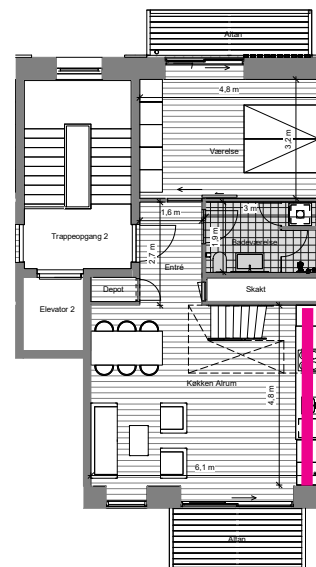

Valg

Lejlighed 24
Tallinggade 4, 5. tv

Køkkentype S

Valg:
Nordø

- Gulv: Sildebensparket
- Køkkenfronter: Steingrau
- Armaturer: stål
- Badeværelsefronter: Steingrau
- Badeværelsefliser: Gris perle
- Betjeningsplade til toilet: stål

Tilkøb:

- Sort ovn
- Sort kogezone
- Quooker i rustfrit stål

Øvrigt:

- Rørkasse males Steingrau

Maling, Steingrau