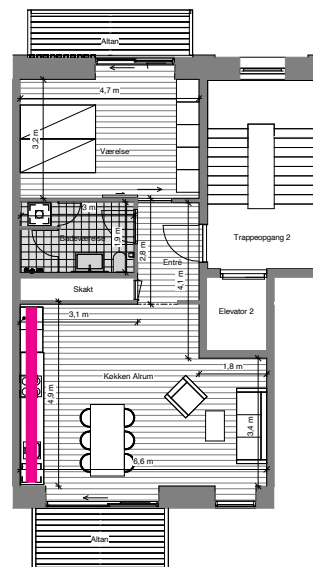

Valg

Lejlighed 21
Tallinggade 4, 4. th

Køkkentype B

Valg:
Nordø

- Gulv: Sildebensparket
- Køkkenfronter: Steingrau
- Armaturer: stål
- Badeværelsefronter: Steingrau
- Badeværelsefliser: Gris perle
- Betjeningsplade til toilet: stål
- Garderobefronter: Steingrau

Tilkøb:

- Sort ovn
- Sort kogezone
- Quooker i rustfrit stål

Øvrigt:

- Rørkasse males Steingrau

Maling, Steingrau