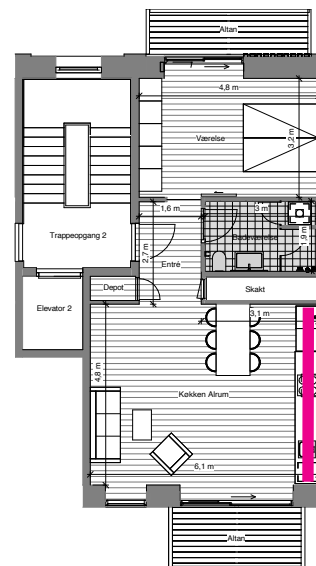

Valg

Lejlighed 18
Tallinggade 4, 2. tv

Køkkentype D

Valg:
Nordø

- Gulv: Sildebensparket
- Køkkenfronter: Steingrau
- Armaturer: stål
- Badeværelsefronter: Steingrau
- Badeværelsefliser: Gris perle
- Betjeningsplade til toilet: stål
- Garderobefronter: Steingrau

Tilkøb:

- Sort ovn
- Sort kogezone
- Quooker i rustfrit stål

Øvrigt:

- Rørkasse males Steingrau

Maling, Steingrau