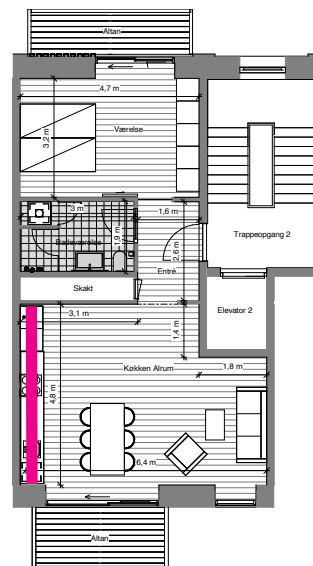

Valg

Lejlighed 17
Tallinggade 4, 2. th

Køkkentype D

Valg:
Nordø

- Gulv: Sildebensparket
- Køkkenfronter: Kieselgrau
- Armaturer: stål
- Badeværelsesfronter: Kieselgrau
- Badeværelsesfliser: Gris perle
- Betjeningsplade til toilet: stål
- Garderobefronter: Kieselgrau

Tilkøb:

- Sort ovn
- Sort kogezone
- Quooker i rustfrit stål

Øvrigt:

- Rørkasse males Kieselgrau

Maling, Kieselgrau