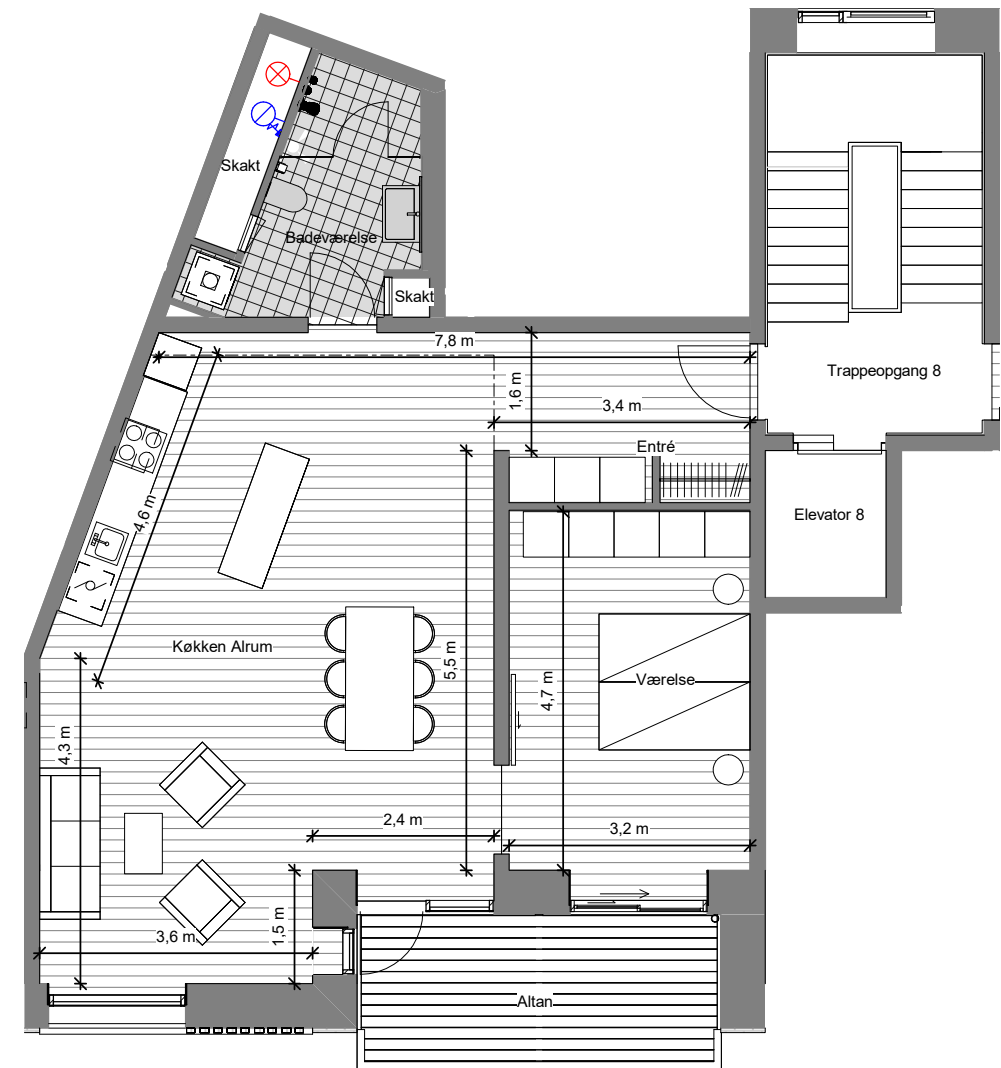

NORD Ø

Mariehamngade 3, 4. th
Lejlighedsnummer 84

Altan 10 m²
BBR 102 m²
Tinglyst areal 90 m²

Signaturforklaring

	Køle-fryseskab, integreret		Vaskesøjle
	Overskab		Optionsvæg
	Opvaskemaskine, integreret		Teknikdør
	Kogeplader / Indbygningsovn 600x600		Skydedør
	Nedhængt loft		Alm. skabe
	Dobbelthøjt		

Note:

Den viste møblering inde og ude samt stiplede skabe medfølger ikke. De angivne mål er angivet med én decimal og er derfor kun vejledende og uden ansvar for sælger og mægler, idet der henvises til købsaftalens bestemmelser og Dansk Ejendomsmæglerforenings branchenorm.

Bemærk at de i plantegningen anførte mål fra væg til væg ikke tager højde for indsat inventar såsom skabe, køkkenelementer, indvendige trapper m.v.

**Henning
Larsen**

LÜTZAU

PFA
Mere til dig