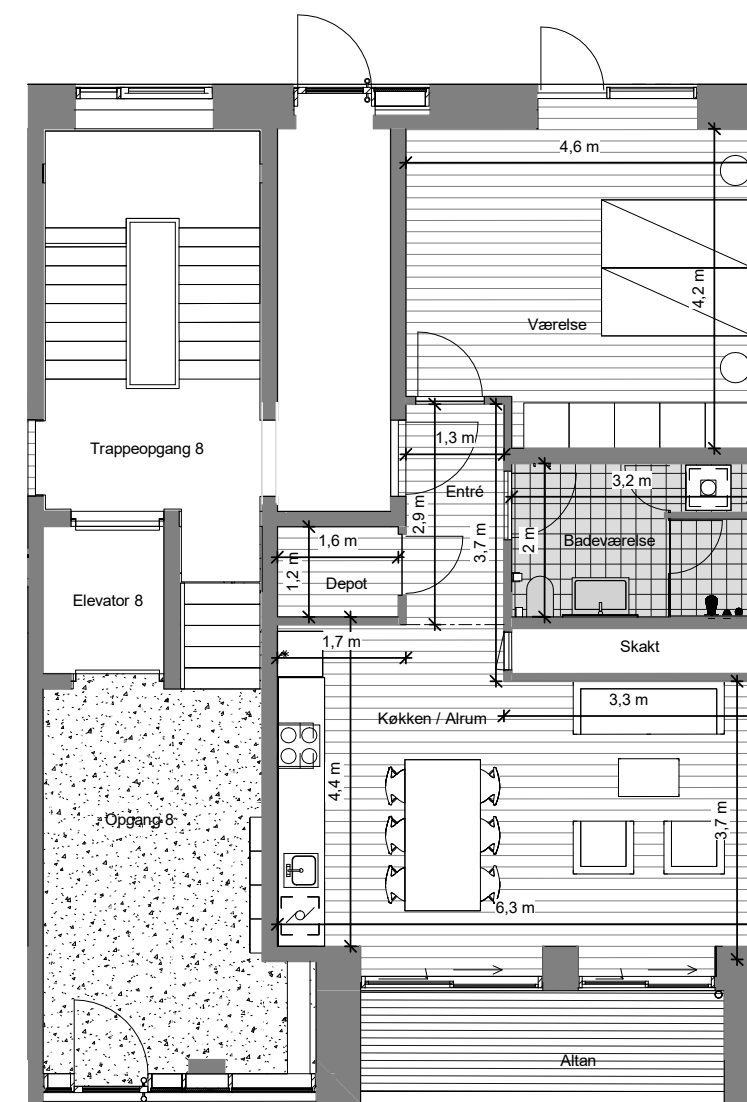

NORD Ø

Mariehamngade 3, st. th
Lejlighedsnummer 75

Altan	8	m ²
BBR	81	m ²
Tinglyst areal	69	m ²

Signaturforklaring

	Køle-fryseskab, integreret		Vaskesøjle
	Overskab		Optionsvæg
	Opvaskemaskine, integreret		Teknikdør
	Kogeplader / Indbygningsovn 600x600		Skydedør
	Nedhængt loft		Alm. skabe
	Dobbelthøjt		

Note:
Den viste møblering inde og ude samt stiplede skabe medfølger ikke. De angivne mål er angivet med én decimal og er derfor kun vejledende og uden ansvar for sælger og mægler, idet der henvises til købsaftalens bestemmelser og Dansk Ejendomsmæglerforenings branchenorm.

Bemærk at de i plantegningen anførte mål fra væg til væg ikke tager højde for indsat inventar såsom skabe, køkkenelementer, indvendige trapper m.v.