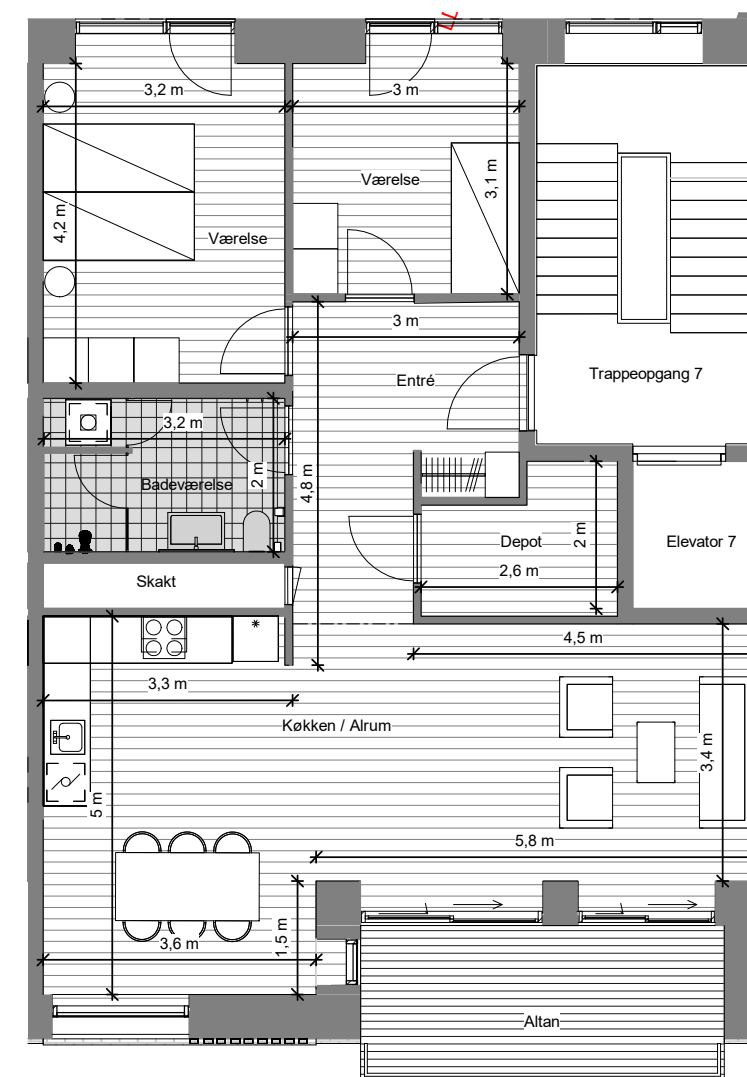

NORD Ø

Mariehamngade 5, 2. th
Lejlighedsnummer 68

Altan	10	m ²
BBR	113	m ²
Tinglyst areal	101	m ²

Signaturforklaring

	Køle-fryseskab, integreret		Vaskesøjle
	Overskab		Optionsvæg
	Opvaskemaskine, integreret		Teknikdør
	Kogeplader / Indbygningsovn 600x600		Skydedør
	Nedhængt loft		Alm. skabe
	Dobbelthøjt		

Note:
Den viste møblering inde og ude samt stiplede skabe medfølger ikke. De angivne mål er angivet med én decimal og er derfor kun vejledende og uden ansvar for sælger og mægler, idet der henvises til købsaftalens bestemmelser og Dansk Ejendomsmæglerforenings branchenorm.

Bemærk at de i plantegningen anførte mål fra væg til væg ikke tager højde for indsat inventar såsom skabe, køkkenelementer, indvendige trapper m.v.