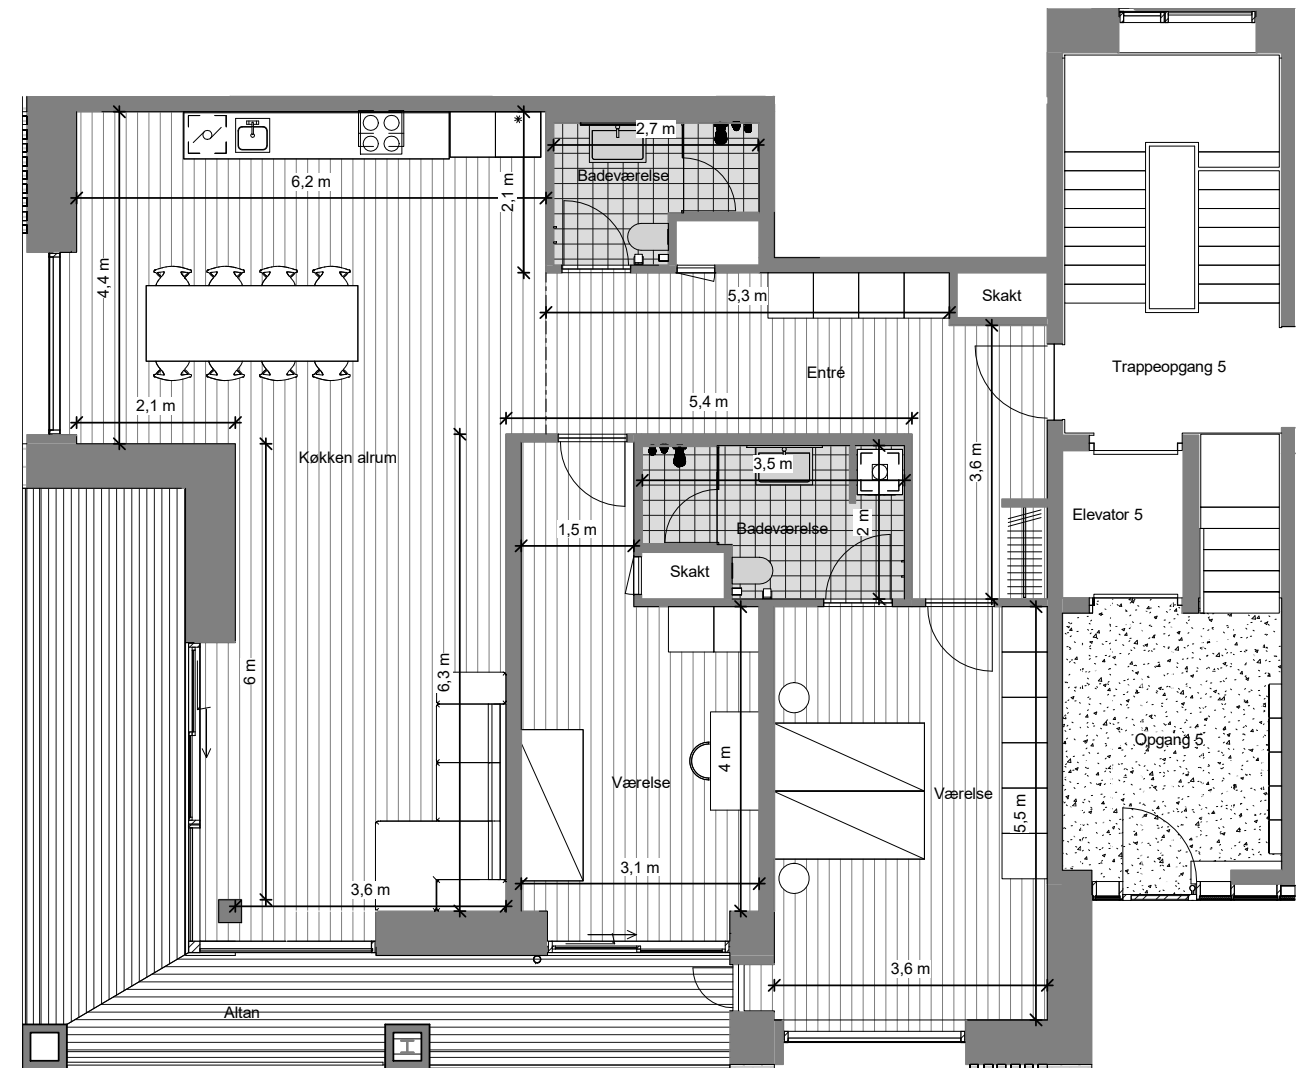

NORD Ø

Klaipedagade 1, st. tv
Lejlighedsnummer 48

Altan	28	m ²
BBR	155	m ²
Tinglyst areal	140	m ²

Signaturforklaring

	Køle-fryseskab, integreret		Vaskesøjle
	Overskab		Optionsvæg
	Opvaskemaskine, integreret		Teknikdør
	Kogeplader / Indbygningsovn 600x600		Skydedør
	Nedhængt loft		Alm. skabe
	Dobbelthøjt		

Note:

Den viste møblering inde og ude samt stiplede skabe medfølger ikke. De angivne mål er angivet med én decimal og er derfor kun vejledende og uden ansvar for sælger og mægler, idet der henvises til købsaftalens bestemmelser og Dansk Ejendomsmæglerforenings branchenorm.

Bemærk at de i plantegningen anførte mål fra væg til væg ikke tager højde for indsat inventar såsom skabe, køkkenelementer, indvendige trapper m.v.

**Henning
Larsen**

LÜTZAU

PFA
Mere til dig