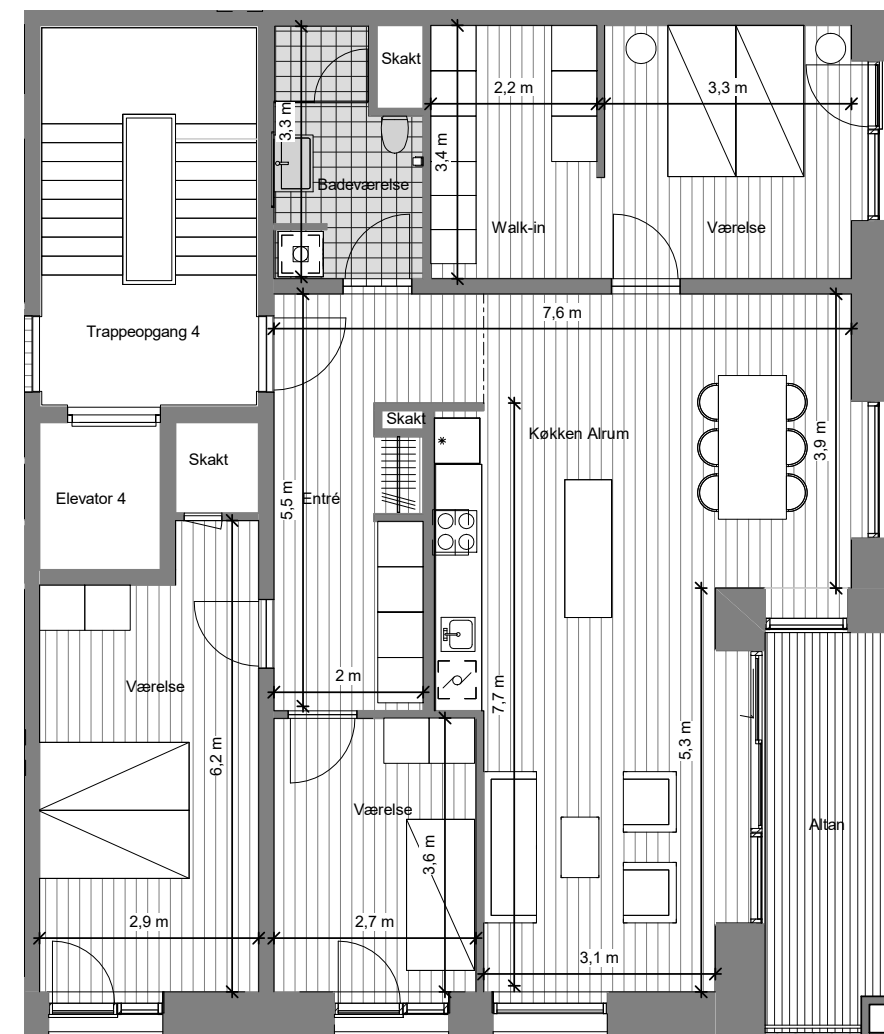

Tallinngade 8, 3. tv  
Lejlighedsnummer 42

Altan	10	m <sup>2</sup>
BBR	138	m <sup>2</sup>
Tinglyst areal	124	m <sup>2</sup>

## Signaturforklaring

	Køle-fryseskab, integreret		Vaskesøjle
	Overskab		Optionsvæg
	Opvaskemaskine, integreret		Teknikdør
	Kogeplader / Indbygningsovn 600x600		Skydedør
	Nedhængt loft		Alm. skabe
	Dobbelthøjt		

Note:  
Den viste møblering inde og ude samt stiplede skabe medfølger ikke. De angivne mål er angivet med én decimal og er derfor kun vejledende og uden ansvar for sælger og mægler, idet der henvises til købsaftalens bestemmelser og Dansk Ejendomsmæglerforenings branchenorm.