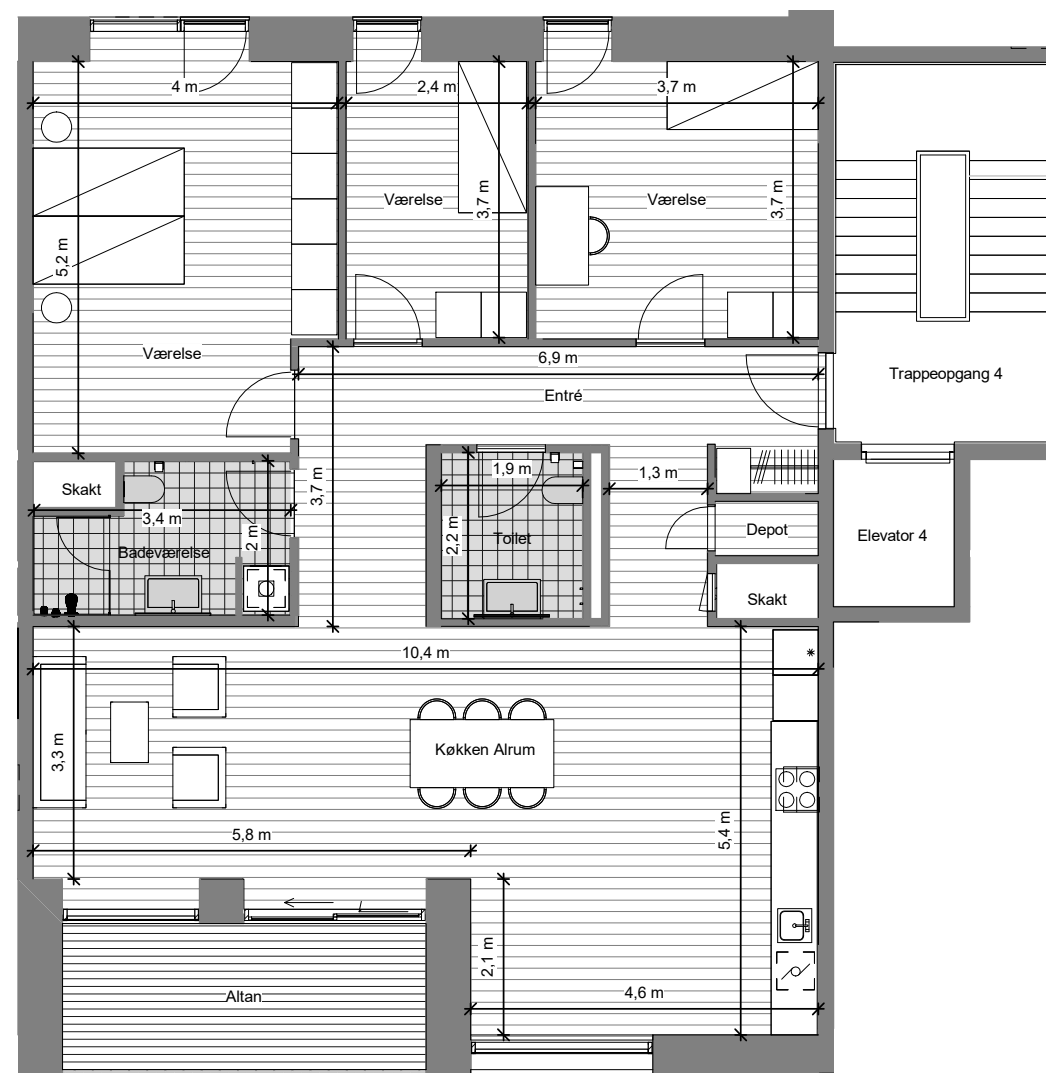

NORD Ø

Tallinngade 8, 2. th
Lejlighedsnummer 41

Altan	10	m ²
BBR	151	m ²
Tinglyst areal	137	m ²

Signaturforklaring

	Køle-fryseskab, integreret		Vaskesøjle
	Overskab		Optionsvæg
	Opvaskemaskine, integreret		Teknikdør
	Kogeplader / Indbygningsovn 600x600		Skydedør
	Nedhængt loft		Alm. skabe
	Dobbelthøjt		

Note:
Den viste møblering inde og ude samt stiplede skabe medfølger ikke. De angivne mål er angivet med én decimal og er derfor kun vejledende og uden ansvar for sælger og mægler, idet der henvises til købsaftalens bestemmelser og Dansk Ejendomsmæglerforenings branchenorm.

Bemærk at de i plantegningen anførte mål fra væg til væg ikke tager højde for indsat inventar såsom skabe, køkkenelementer, indvendige trapper m.v.