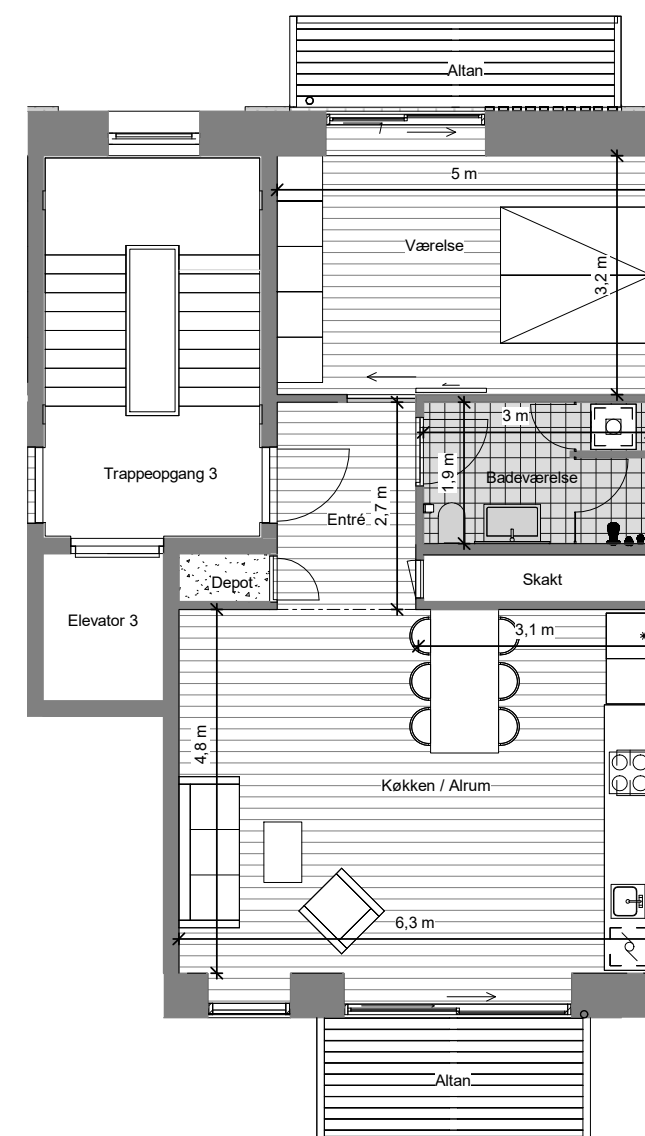

NORD Ø

Tallinngade 6, 4. tv
Lejlighedsnummer 34

Altan	6 + 6	m ²
BBR	82	m ²
Tinglyst areal	71	m ²

Signaturforklaring

	Køle-fryseskab, integreret		Vaskesøjle
	Overskab		Optionsvæg
	Opvaskemaskine, integreret		Teknikdør
	Kogeplader / Indbygningsovn 600x600		Skydedør
	Nedhængt loft		Alm. skabe
	Dobbelthøjt		

Henning
Larsen

LÜTZAU

PFA
Mere til dig

Note:

Den viste møblering inde og ude samt stiplede skabe medfølger ikke. De angivne mål er angivet med én decimal og er derfor kun vejledende og uden ansvar for sælger og mægler, idet der henvises til købsaftalens bestemmelser og Dansk Ejendomsmæglerforenings branchenorm.

Bemærk at de i plantegningen anførte mål fra væg til væg ikke tager højde for indsat inventar såsom skabe, køkkenelementer, indvendige trapper m.v.