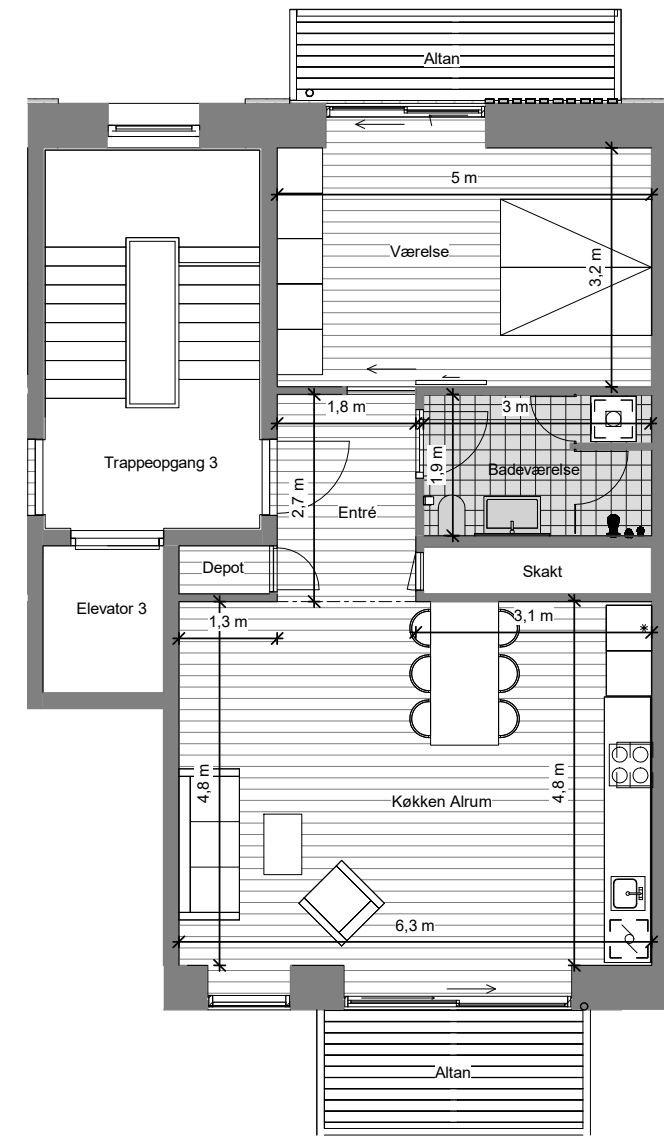

NORD Ø

Tallinngade 6, 1. tv
Lejlighedsnummer 28

Altan	6 + 5	m ²
BBR	82	m ²
Tinglyst areal	71	m ²

Signaturforklaring

	Køle-fryseskab, integreret		Vaskesøjle
	Overskab		Optionsvæg
	Opvaskemaskine, integreret		Teknikdør
	Kogeplader / Indbygningsovn 600x600		Skydedør
	Nedhængt loft		Alm. skabe
	Dobbelthøjt		

Henning
Larsen

LÜTZAU

PFA
Mere til dig

Note:

Den viste møblering inde og ude samt stiplede skabe medfølger ikke. De angivne mål er angivet med én decimal og er derfor kun vejledende og uden ansvar for sælger og mægler, idet der henvises til købsaftalens bestemmelser og Dansk Ejendomsmæglerforenings branchenorm.

Bemærk at de i plantegningen anførte mål fra væg til væg ikke tager højde for indsat inventar såsom skabe, køkkenelementer, indvendige trapper m.v.