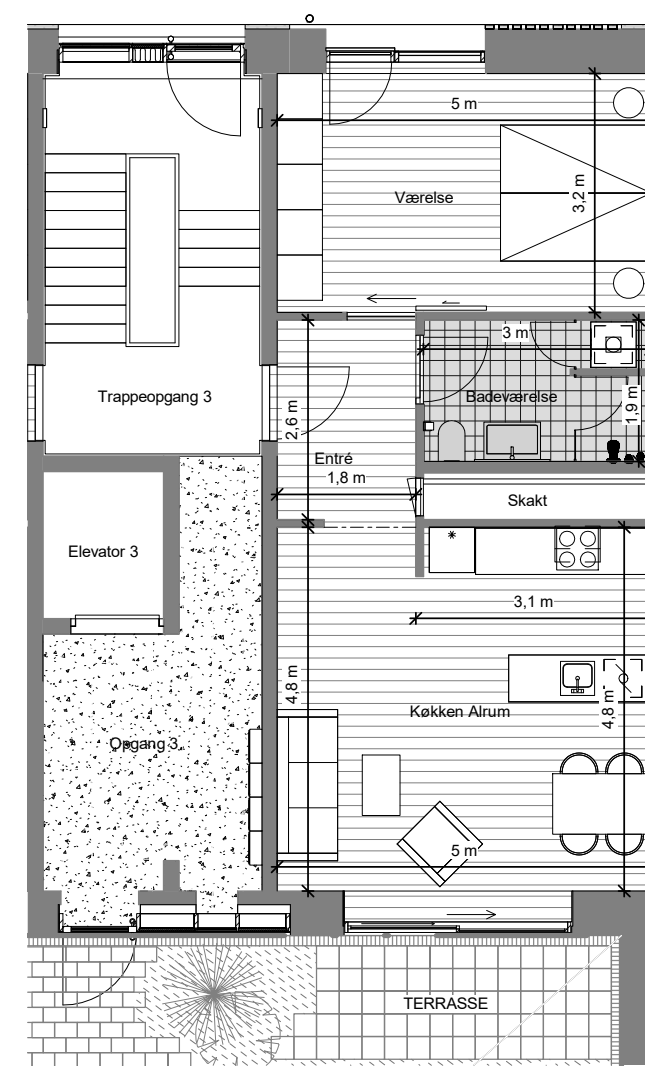

NORD Ø

Tallinngade 6, st. tv
Lejlighedsnummer 26

Terrasse	7	m ²
Altan	0	m ²
BBR	74	m ²
Tinglyst areal	63	m ²

Signaturforklaring

	Køle-fryseskab, integreret		Vaskesøjle
	Overskab		Optionsvæg
	Opvaskemaskine, integreret		Teknikdør
	Kogeplader / Indbygningsovn 600x600		Skydedør
	Nedhængt loft		Alm. skabe
	Dobbelthøjt		

Henning
Larsen

LÜTZAU

PFA
Mere til dig

Note:
Den viste møblering inde og ude samt stiplede skabe medfølger ikke. De angivne mål er angivet med én decimal og er derfor kun vejledende og uden ansvar for sælger og mægler, idet der henvises til købsaftalens bestemmelser og Dansk Ejendomsmæglerforenings branchenorm.

Bemærk at de i plantegningen anførte mål fra væg til væg ikke tager højde for indsat inventar såsom skabe, køkkenelementer, indvendige trapper m.v.