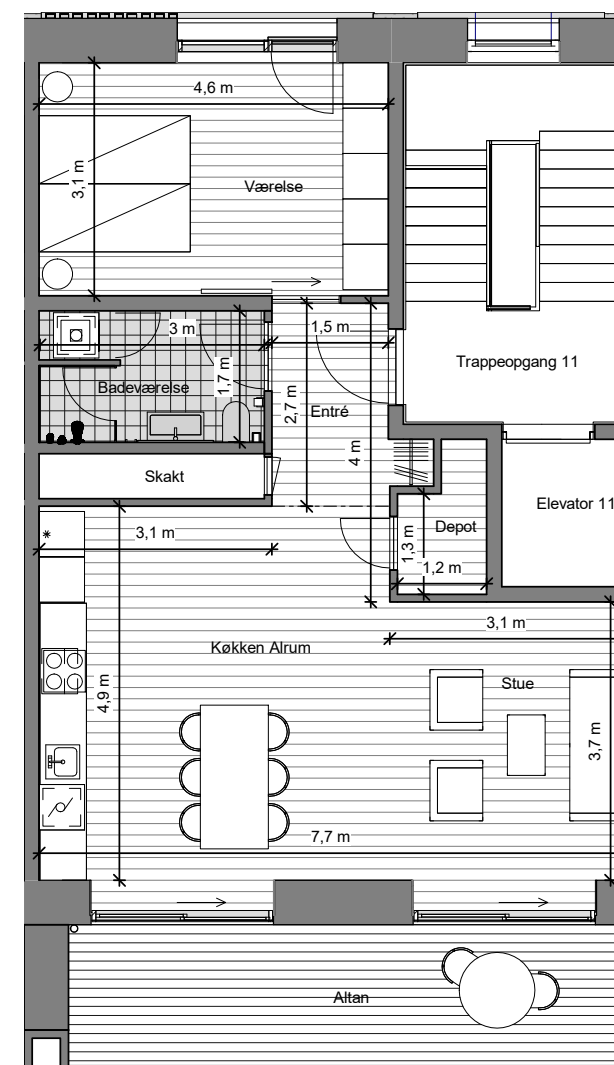

# NORD Ø

Mariehamngade 17, 2. th  
Lejlighedsnummer 23

Altan	16	m <sup>2</sup>
BBR	86	m <sup>2</sup>
Tinglyst areal	75	m <sup>2</sup>

## Signaturforklaring

	Køle-fryseskab, integreret		Vaskesøjle
	Overskab		Optionsvæg
	Opvaskemaskine, integreret		Teknikdør
	Kogeplade / Indbygningsovn 600x600		Skydedør
	Nedhængt loft		Alm. skabe
	Dobbelthøjt		

Note:  
Den viste møblering inde og ude samt stiplede skabe medfølger ikke. De angivne mål er angivet med én decimal og er derfor kun vejledende og uden ansvar for sælger og mægler, idet der henvises til købsaftalens bestemmelser og Dansk Ejendomsmæglerforenings branchenorm.