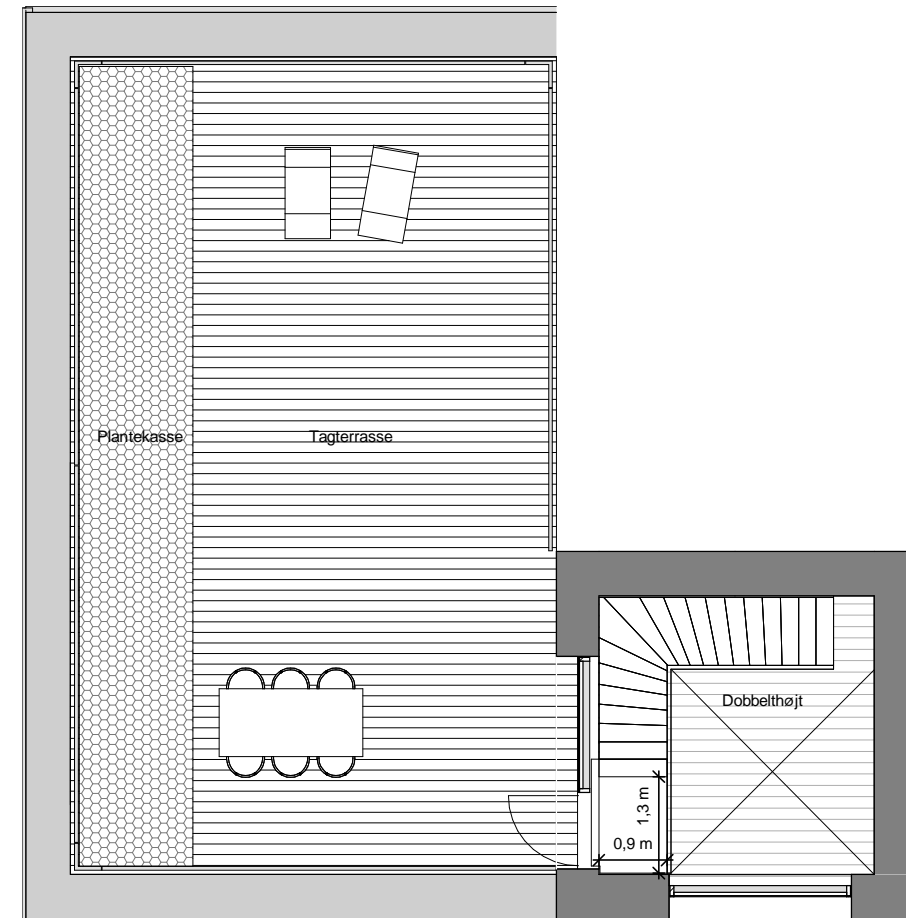

NORD Ø

Mariehamngade 15, 5. tv
Lejlighedsnummer 18

Terrasse	69	m ²
Altan	18	m ²
BBR	99	m ²
Tinglyst areal	87	m ²

Signaturforklaring

	Køle-fryseskab, integreret		Vaskesøjle
	Overskab		Optionsvæg
	Opvaskemaskine, integreret		Teknikdør
	Kogeplade / Indbygningsovn 600x600		Skydedør
	Nedhængt loft		Alm. skabe
	Dobbelthøjt		

Note:
Den viste møblering inde og ude samt stiplede skabe medfølger ikke. De angivne mål er angivet med én decimal og er derfor kun vejledende og uden ansvar for sælger og mægler, idet der henvises til købsaftalens bestemmelser og Dansk Ejendomsmæglerforenings branchenorm.

Bemærk at de i plantegningen anførte mål fra væg til væg ikke tager højde for indsat inventar såsom skabe, køkkenelementer, indvendige trapper m.v.

NORD Ø

Mariehamngade 15, 5. tv
Lejlighedsnummer 18

Terrasse	69	m ²
Altan	18	m ²
BBR	99	m ²
Tinglyst areal	87	m ²

Signaturforklaring

	Køle-fryseskab, integreret		Vaskesøjle
	Overskab		Optionsvæg
	Opvaskemaskine, integreret		Teknikdør
	Kogeplade / Indbygningsovn 600x600		Skydedør
	Nedhængt loft		Alm. skabe
	Dobbelthøjt		