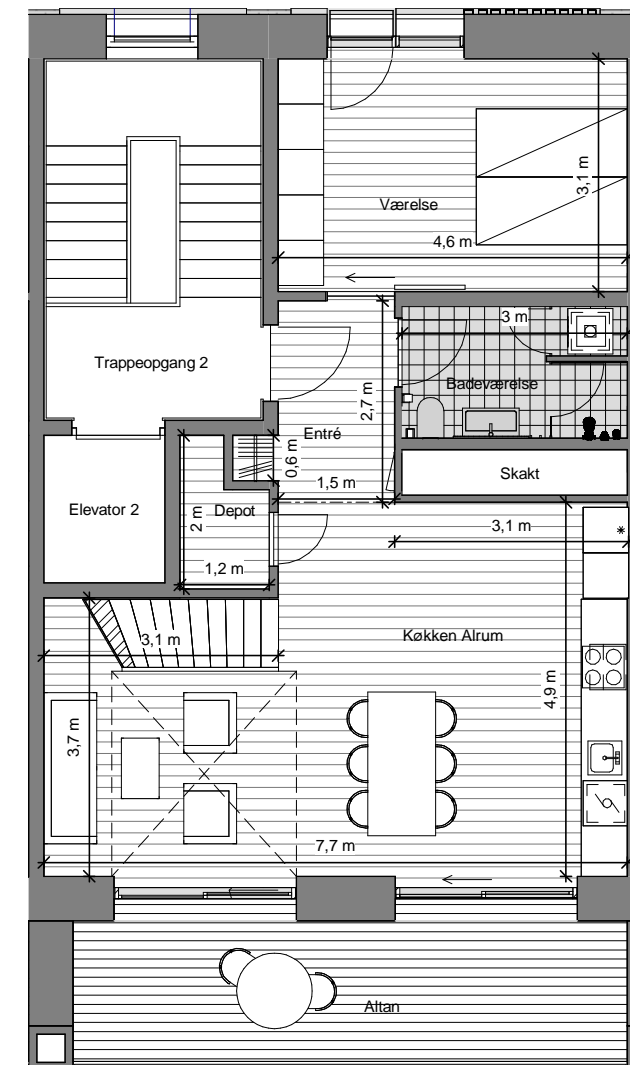

NORD Ø

Mariehamngade 15, 5. tv
Lejlighedsnummer 18

Terrasse	69	m ²
Altan	18	m ²
BBR	99	m ²
Tinglyst areal	87	m ²

Signaturforklaring

	Køle-fryseskab, integreret		Vaskesøjle
	Overskab		Optionsvæg
	Opvaskemaskine, integreret		Teknikdør
	Kogeplade / Indbygningsovn 600x600		Skydedør
	Nedhængt loft		Alm. skabe
	Dobbelthøjt		

Note:
Den viste møblering inde og ude samt stiplede skabe medfølger ikke. De angivne mål er angivet med én decimal og er derfor kun vejledende og uden ansvar for sælger og mægler, idet der henvises til købsaftalens bestemmelser og Dansk Ejendomsmæglerforenings branchenorm.

Bemærk at de i plantegningen anførte mål fra væg til væg ikke tager højde for indsat inventar såsom skabe, køkkenelementer, indvendige trapper m.v.

NORD Ø

Mariehamngade 15, 5. tv
Lejlighedsnummer 18

Terrasse	69	m ²
Altan	18	m ²
BBR	99	m ²
Tinglyst areal	87	m ²

Signaturforklaring

	Køle-fryseskab, integreret		Vaskesøjle
	Overskab		Optionsvæg
	Opvaskemaskine, integreret		Teknikdør
	Kogeplade / Indbygningsovn 600x600		Skydedør
	Nedhængt loft		Alm. skabe
	Dobbelthøjt		