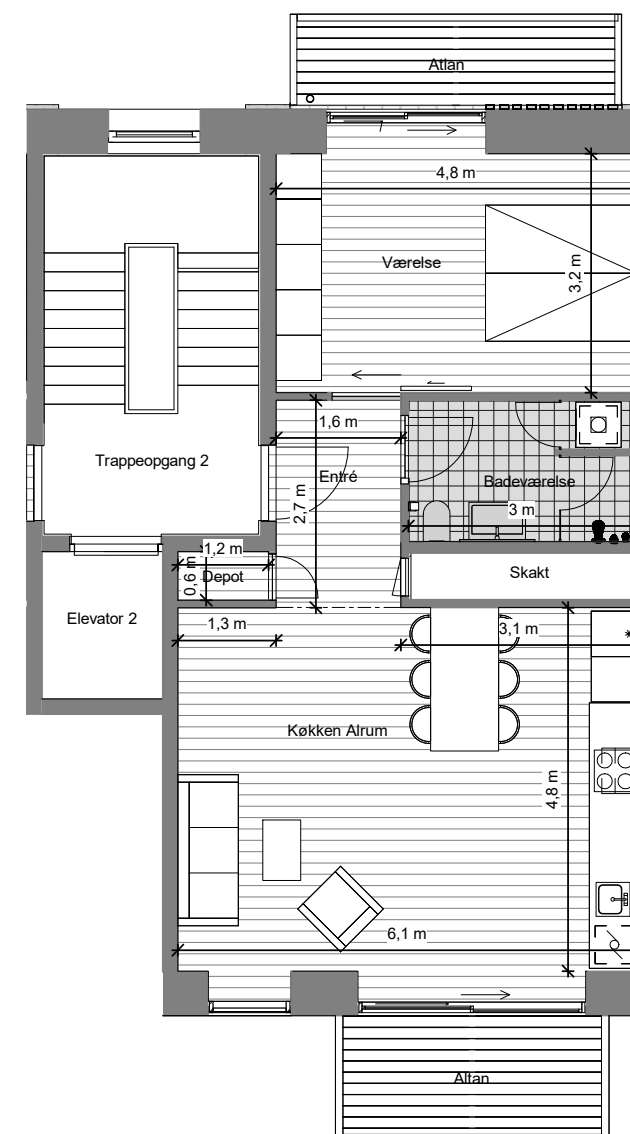

Tallinngade 4, 1. tv
Lejlighedsnummer 16

Altan	6 + 6	m ²
BBR	80	m ²
Tinglyst areal	69	m ²

Signaturforklaring

	Køle-fryseskab, integreret		Vaskesøjle
	Overskab		Optionsvæg
	Opvaskemaskine, integreret		Teknikdør
	Kogeplader / Indbygningsovn 600x600		Skydedør
	Nedhængt loft		Alm. skabe
	Dobbelthøjt		

Note:
Den viste møblering inde og ude samt stiplede skabe medfølger ikke. De angivne mål er angivet med én decimal og er derfor kun vejledende og uden ansvar for sælger og mægler, idet der henvises til købsaftalens bestemmelser og Dansk Ejendomsmæglerforenings branchenorm.

Bemærk at de i plantegningen anførte mål fra væg til væg ikke tager højde for indsat inventar såsom skabe, køkkenelementer, indvendige trapper m.v.