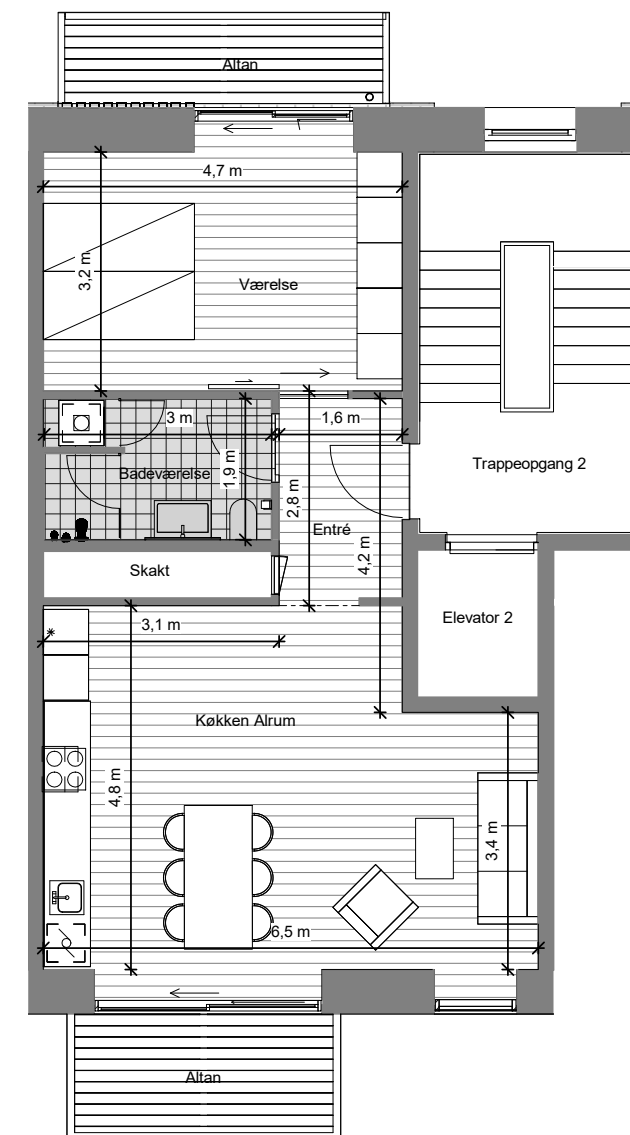

Tallinngade 4, 1. th
Lejlighedsnummer 15

Altan	6 + 6	m ²
BBR	79	m ²
Tinglyst areal	68	m ²

Signaturforklaring

	Køle-fryseskab, integreret		Vaskesøjle
	Overskab		Optionsvæg
	Opvaskemaskine, integreret		Teknikdør
	Kogeplader / Indbygningsovn 600x600		Skydedør
	Nedhængt loft		Alm. skabe
	Dobbelthøjt		

Note:
Den viste møblering inde og ude samt stiplede skabe medfølger ikke. De angivne mål er angivet med én decimal og er derfor kun vejledende og uden ansvar for sælger og mægler, idet der henvises til købsaftalens bestemmelser og Dansk Ejendomsmæglerforenings branchenorm.

Bemærk at de i plantegningen anførte mål fra væg til væg ikke tager højde for indsat inventar såsom skabe, køkkenelementer, indvendige trapper m.v.