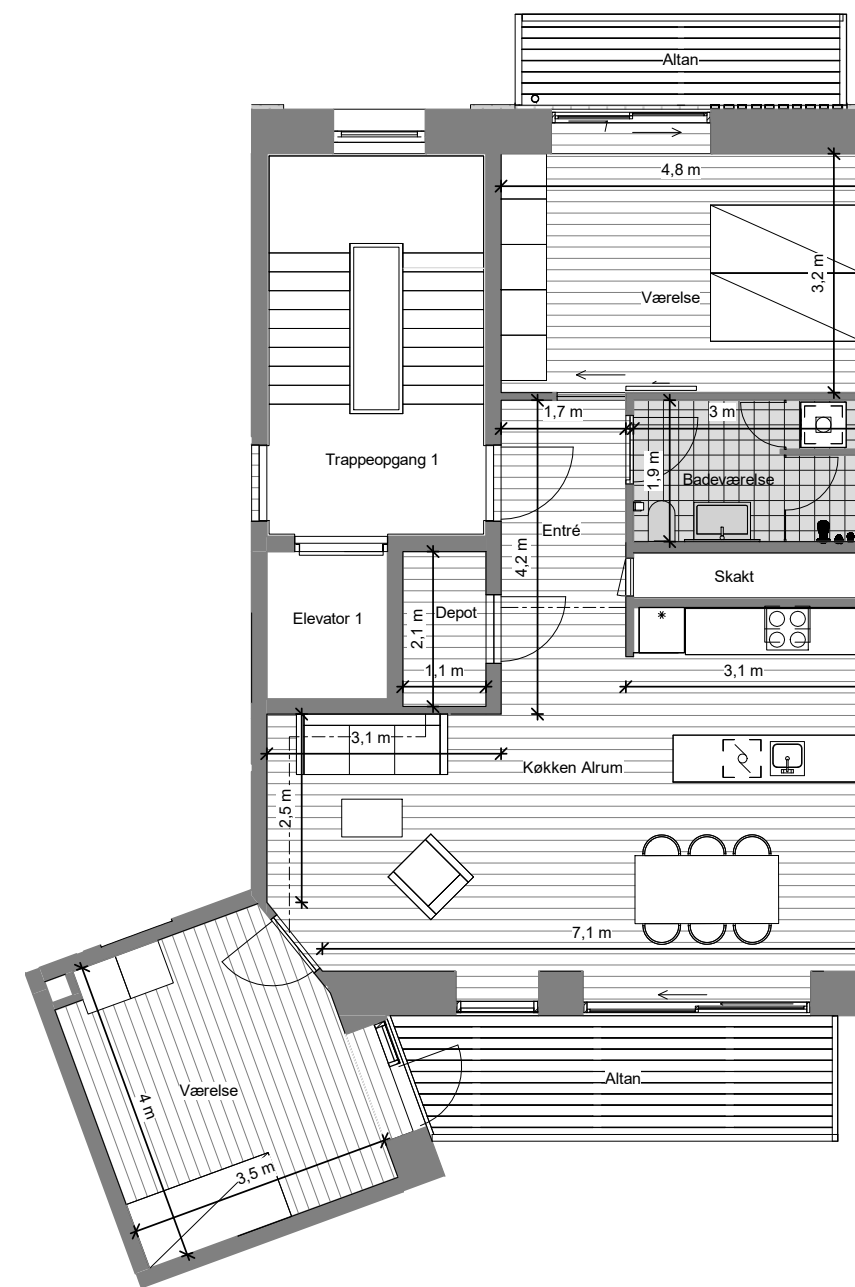

Tallinngade 2, 4. tv
Lejlighedsnummer 10

Altan	10 + 6	m ²
BBR	104	m ²
Tinglyst areal	91	m ²

Signaturforklaring

	Køle-fryseskab, integreret		Vaskesøjle
	Overskab		Optionsvæg
	Opvaskemaskine, integreret		Teknikdør
	Kogeplader / Indbygningsovn 600x600		Skydedør
	Nedhængt loft		Alm. skabe
	Dobbelthøjt		

Note:
Den viste møblering inde og ude samt stiplede skabe medfølger ikke. De angivne mål er angivet med én decimal og er derfor kun vejledende og uden ansvar for sælger og mægler, idet der henvises til købsaftalens bestemmelser og Dansk Ejendomsmæglerforenings branchenorm.

Bemærk at de i plantegningen anførte mål fra væg til væg ikke tager højde for indsat inventar såsom skabe, køkkenelementer, indvendige trapper m.v.