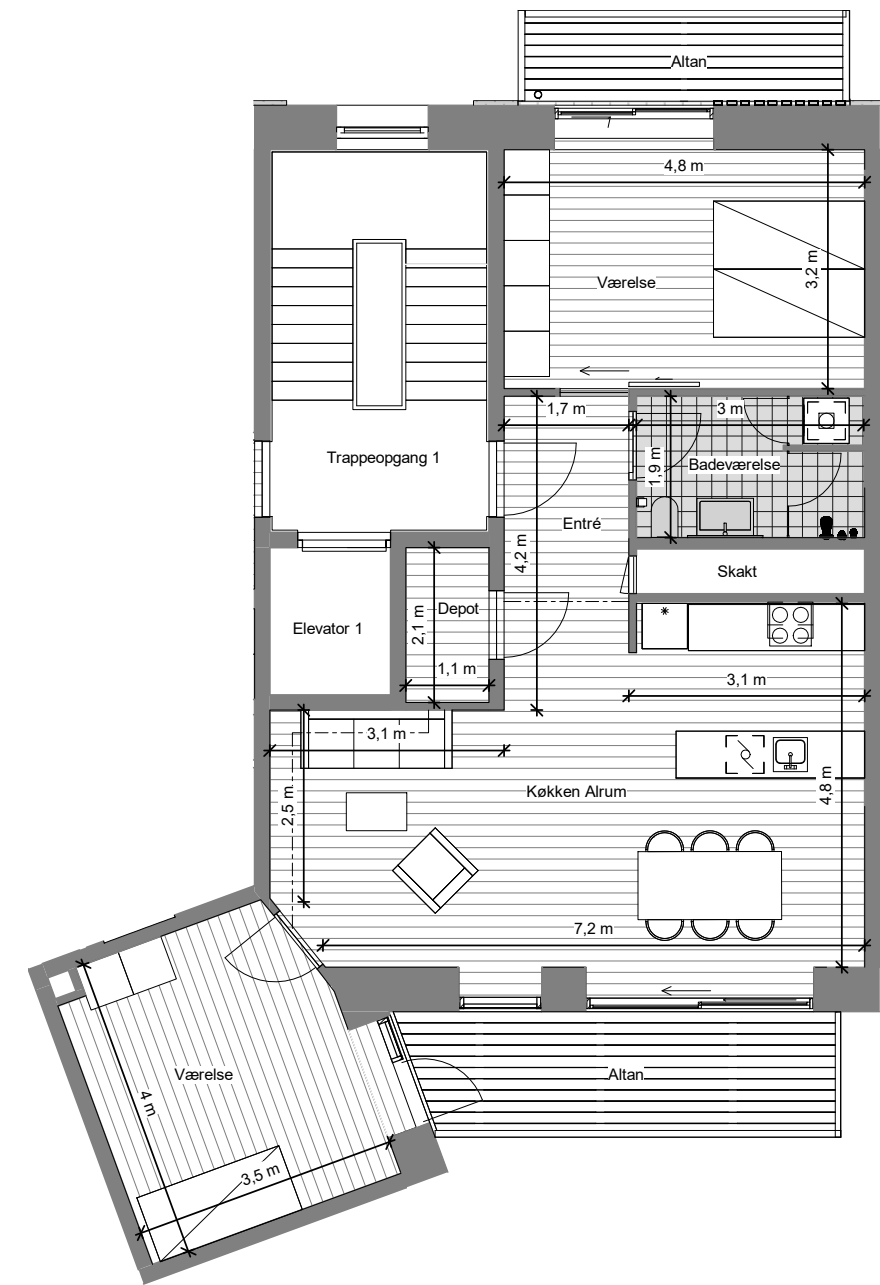

Tallinngade 2, 3. tv
Lejlighedsnummer 8

Altan	10 + 6	m ²
BBR	104	m ²
Tinglyst areal	91	m ²

Signaturforklaring

	Køle-fryseskab, integreret		Vaskesøjle
	Overskab		Optionsvæg
	Opvaskemaskine, integreret		Teknikdør
	Kogeplader / Indbygningsovn 600x600		Skydedør
	Nedhængt loft		Alm. skabe
	Dobbelthøjt		

Note:

Den viste møblering inde og ude samt stiplede skabe medfølger ikke. De angivne mål er angivet med én decimal og er derfor kun vejledende og uden ansvar for sælger og mægler, idet der henvises til købsaftalens bestemmelser og Dansk Ejendomsmæglerforenings branchenorm.

Bemærk at de i plantegningen anførte mål fra væg til væg ikke tager højde for indsat inventar såsom skabe, køkkenelementer, indvendige trapper m.v.