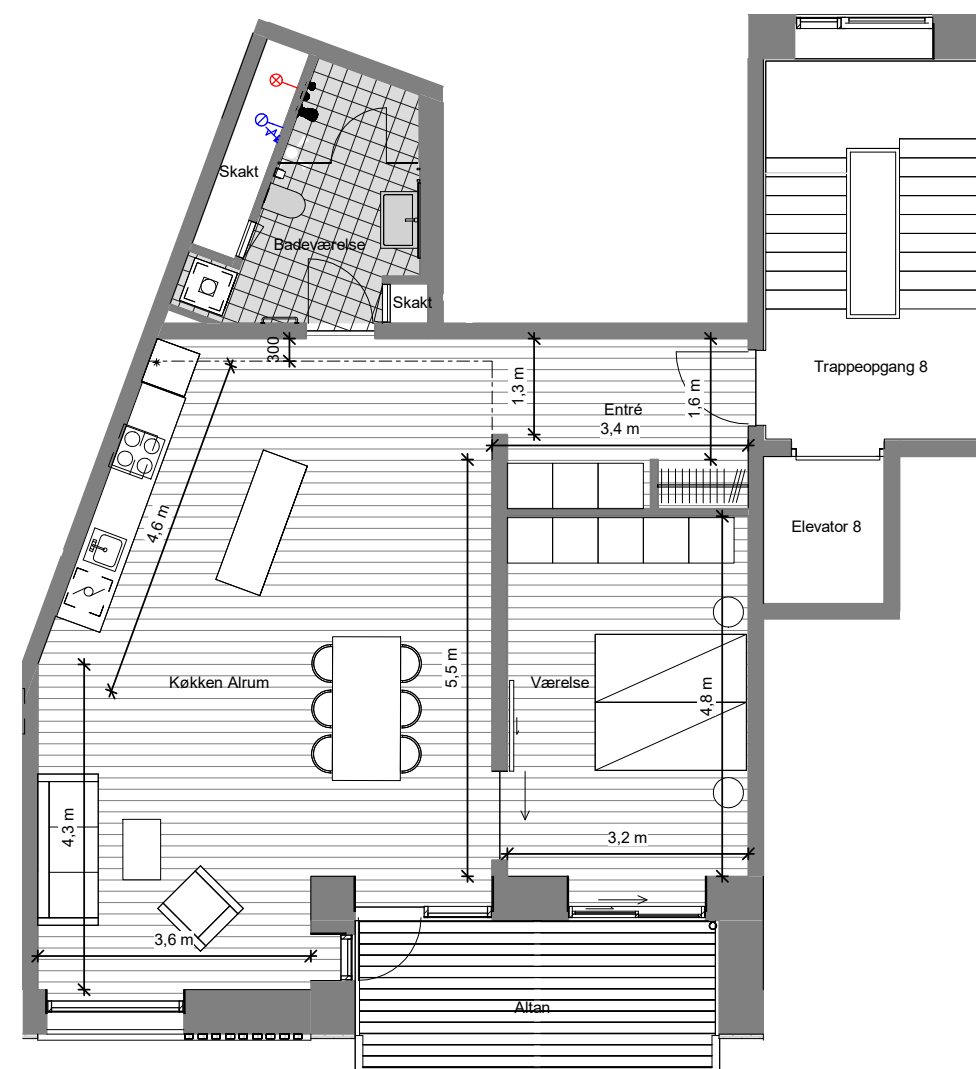

NORD Ø

Mariehamngade 3, 1. th
Lejlighedsnummer 78

Altan	10	m ²
BBR	102	m ²
Tinglyst areal	90	m ²

Signaturforklaring

	Køle-fryseskab, integreret		Vaskesøjle
	Overskab		Optionsvæg
	Opvaskemaskine, integreret		Teknikdør
	Kogeplader / Indbygningsovn 600x600		Skydedør
	Nedhængt loft		Alm. skabe
	Dobbelthøjt		

Henning
Larsen

LÜTZAU

PFA
Mere til dig

Note:
Den viste møblering inde og ude samt stiplede skabe medfølger ikke. De angivne mål er angivet med én decimal og er derfor kun vejledende og uden ansvar for sælger og mægler, idet der henvises til købsaftalens bestemmelser og Dansk Ejendomsmæglerforenings branchenorm.

Bemærk at de i plantegningen anførte mål fra væg til væg ikke tager højde for indsat inventar såsom skabe, køkkenelementer, indvendige trapper m.v.